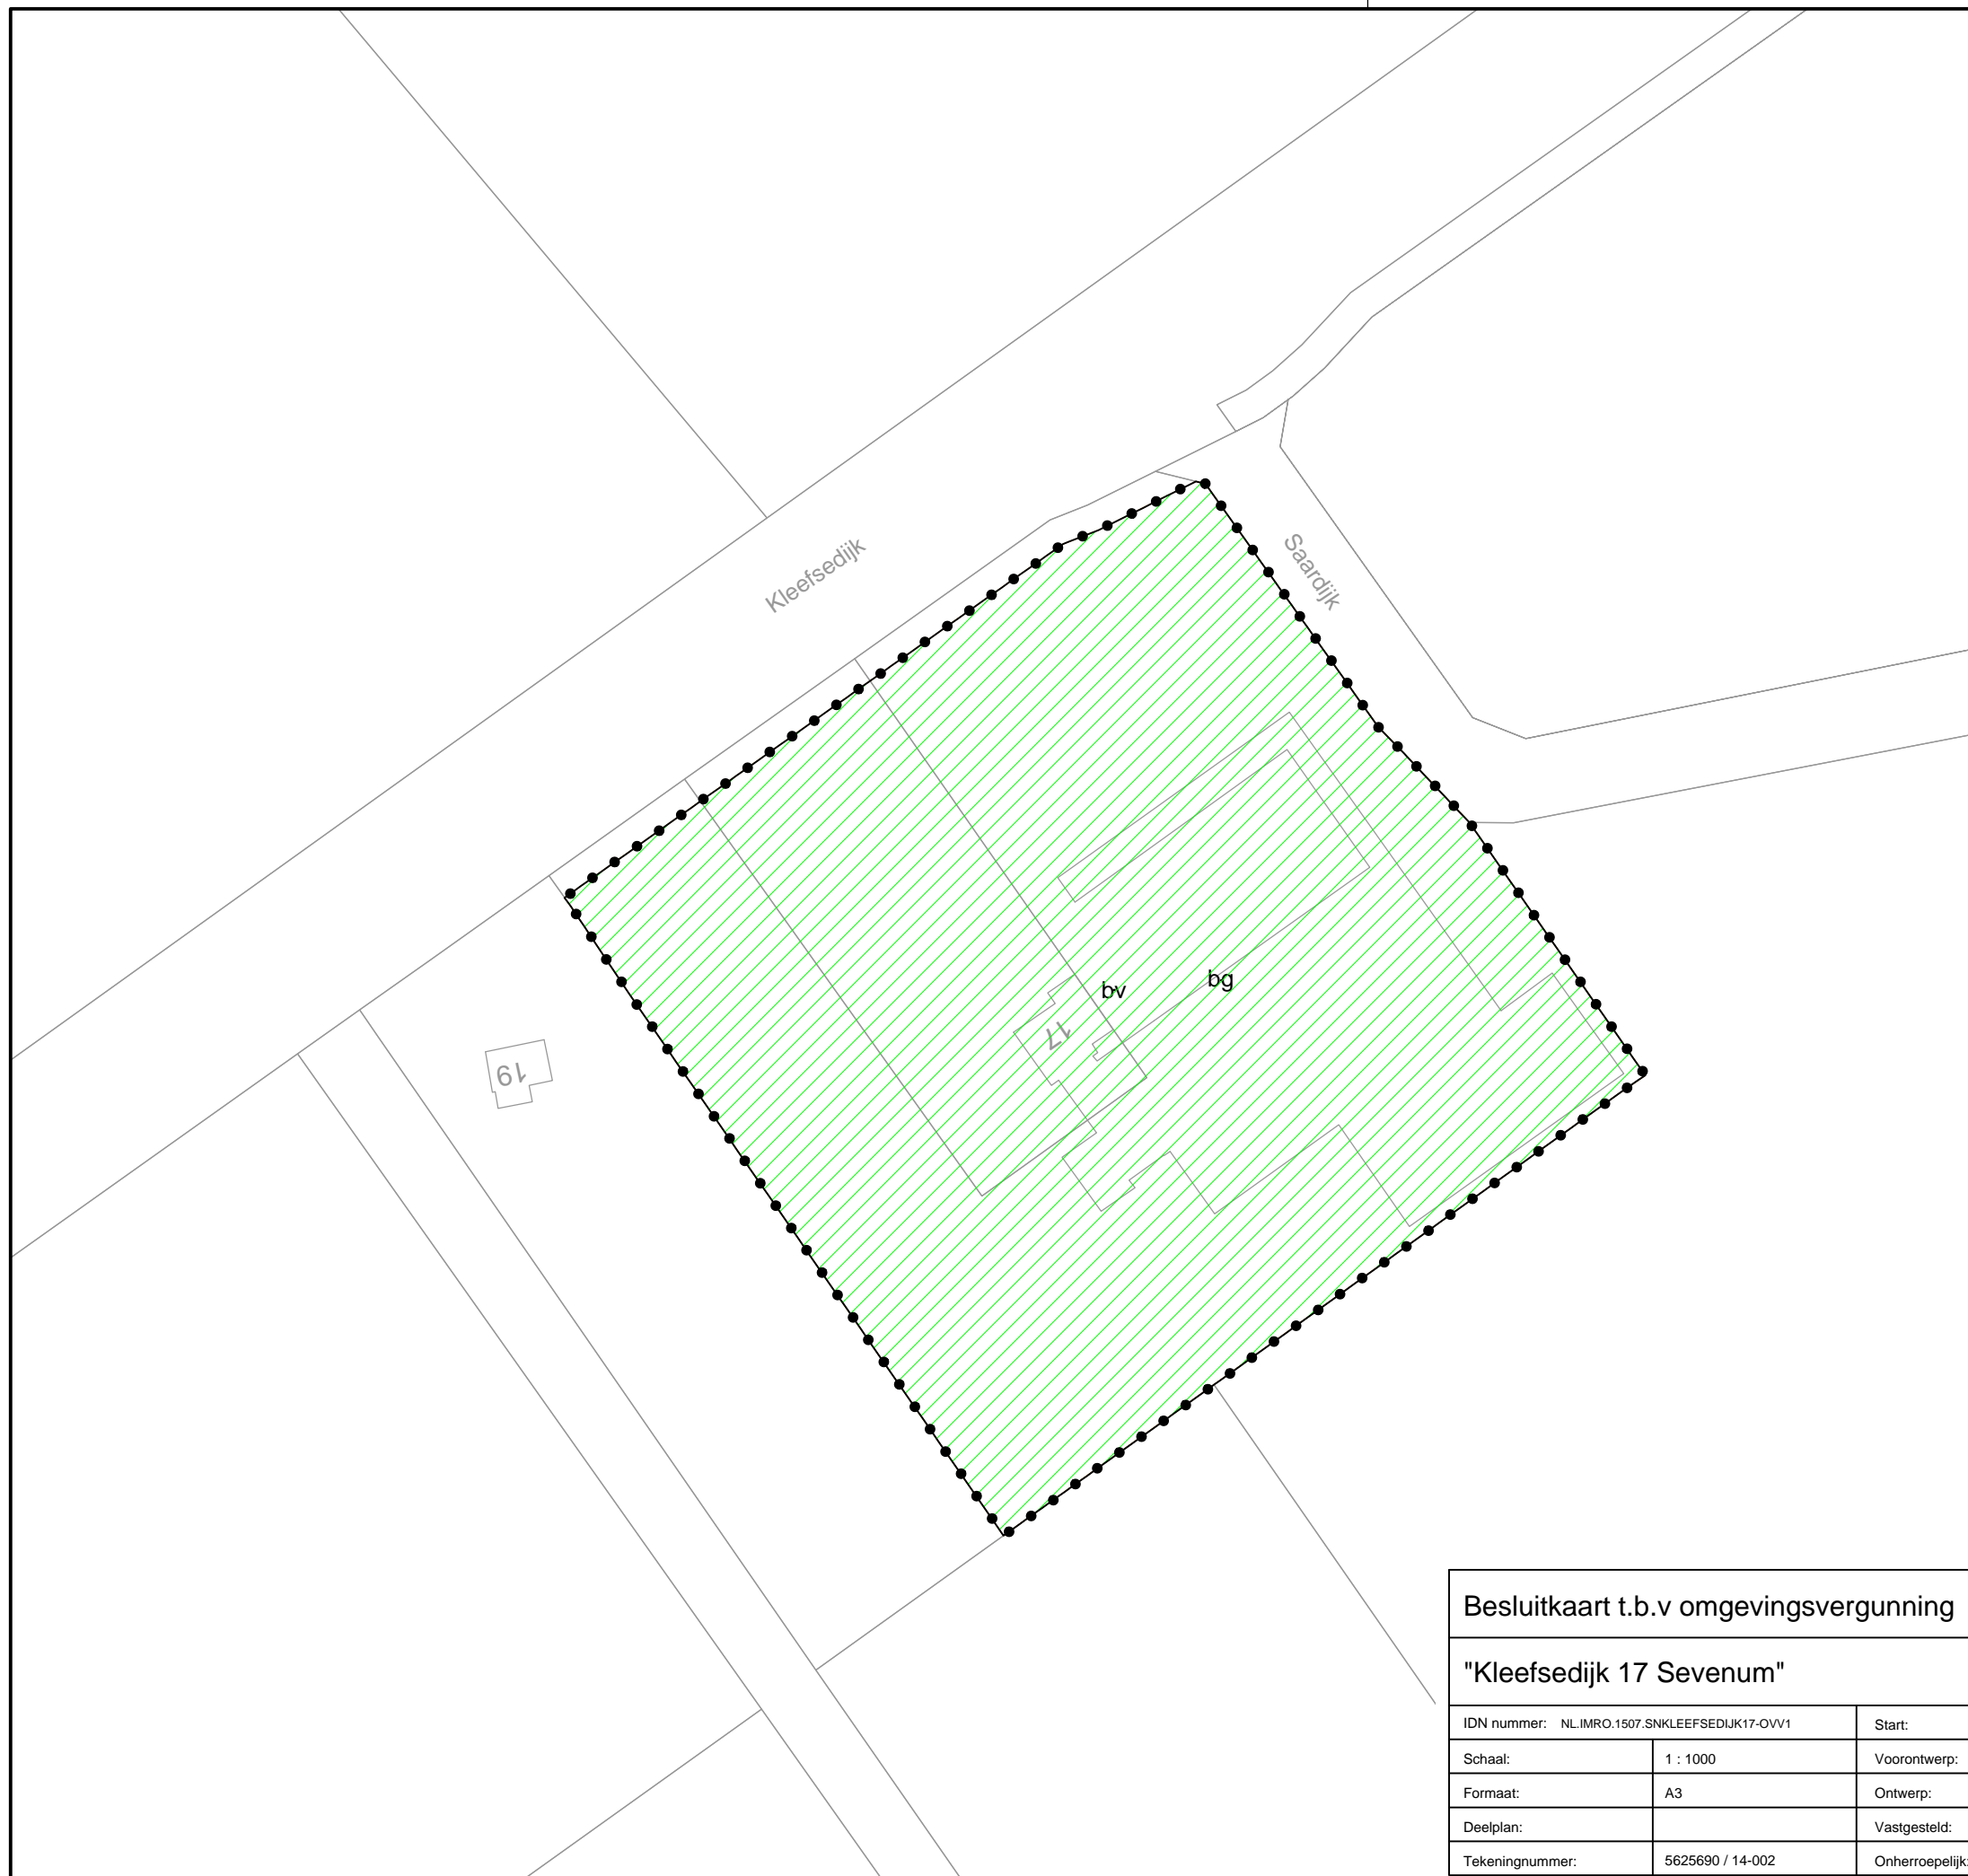

Legenda

Besluitgebied

"Kleefsedijk 17 Sevenum"

Besluitvlak

Besluitvlak

Besluitkaart t.b.v omgevingsvergunning				
"Kleefsedijk 17 Sevenum"				
IDN nummer:	NL.IMRO.1507.SNKLEEFSEDJK17-OVV1	Start:		
Schaal:	1 : 1000	Voorontwerp:	10-01-2014 / TL	
Formaat:	A3	Ontwerp:	19-08-2014 / TL	
Deelplan:		Vastgesteld:	29-01-2015 / TL	
Tekeningnummer:	5625690 / 14-002	Onherroepelijk:		
				gemeente HORST A/D MAAS