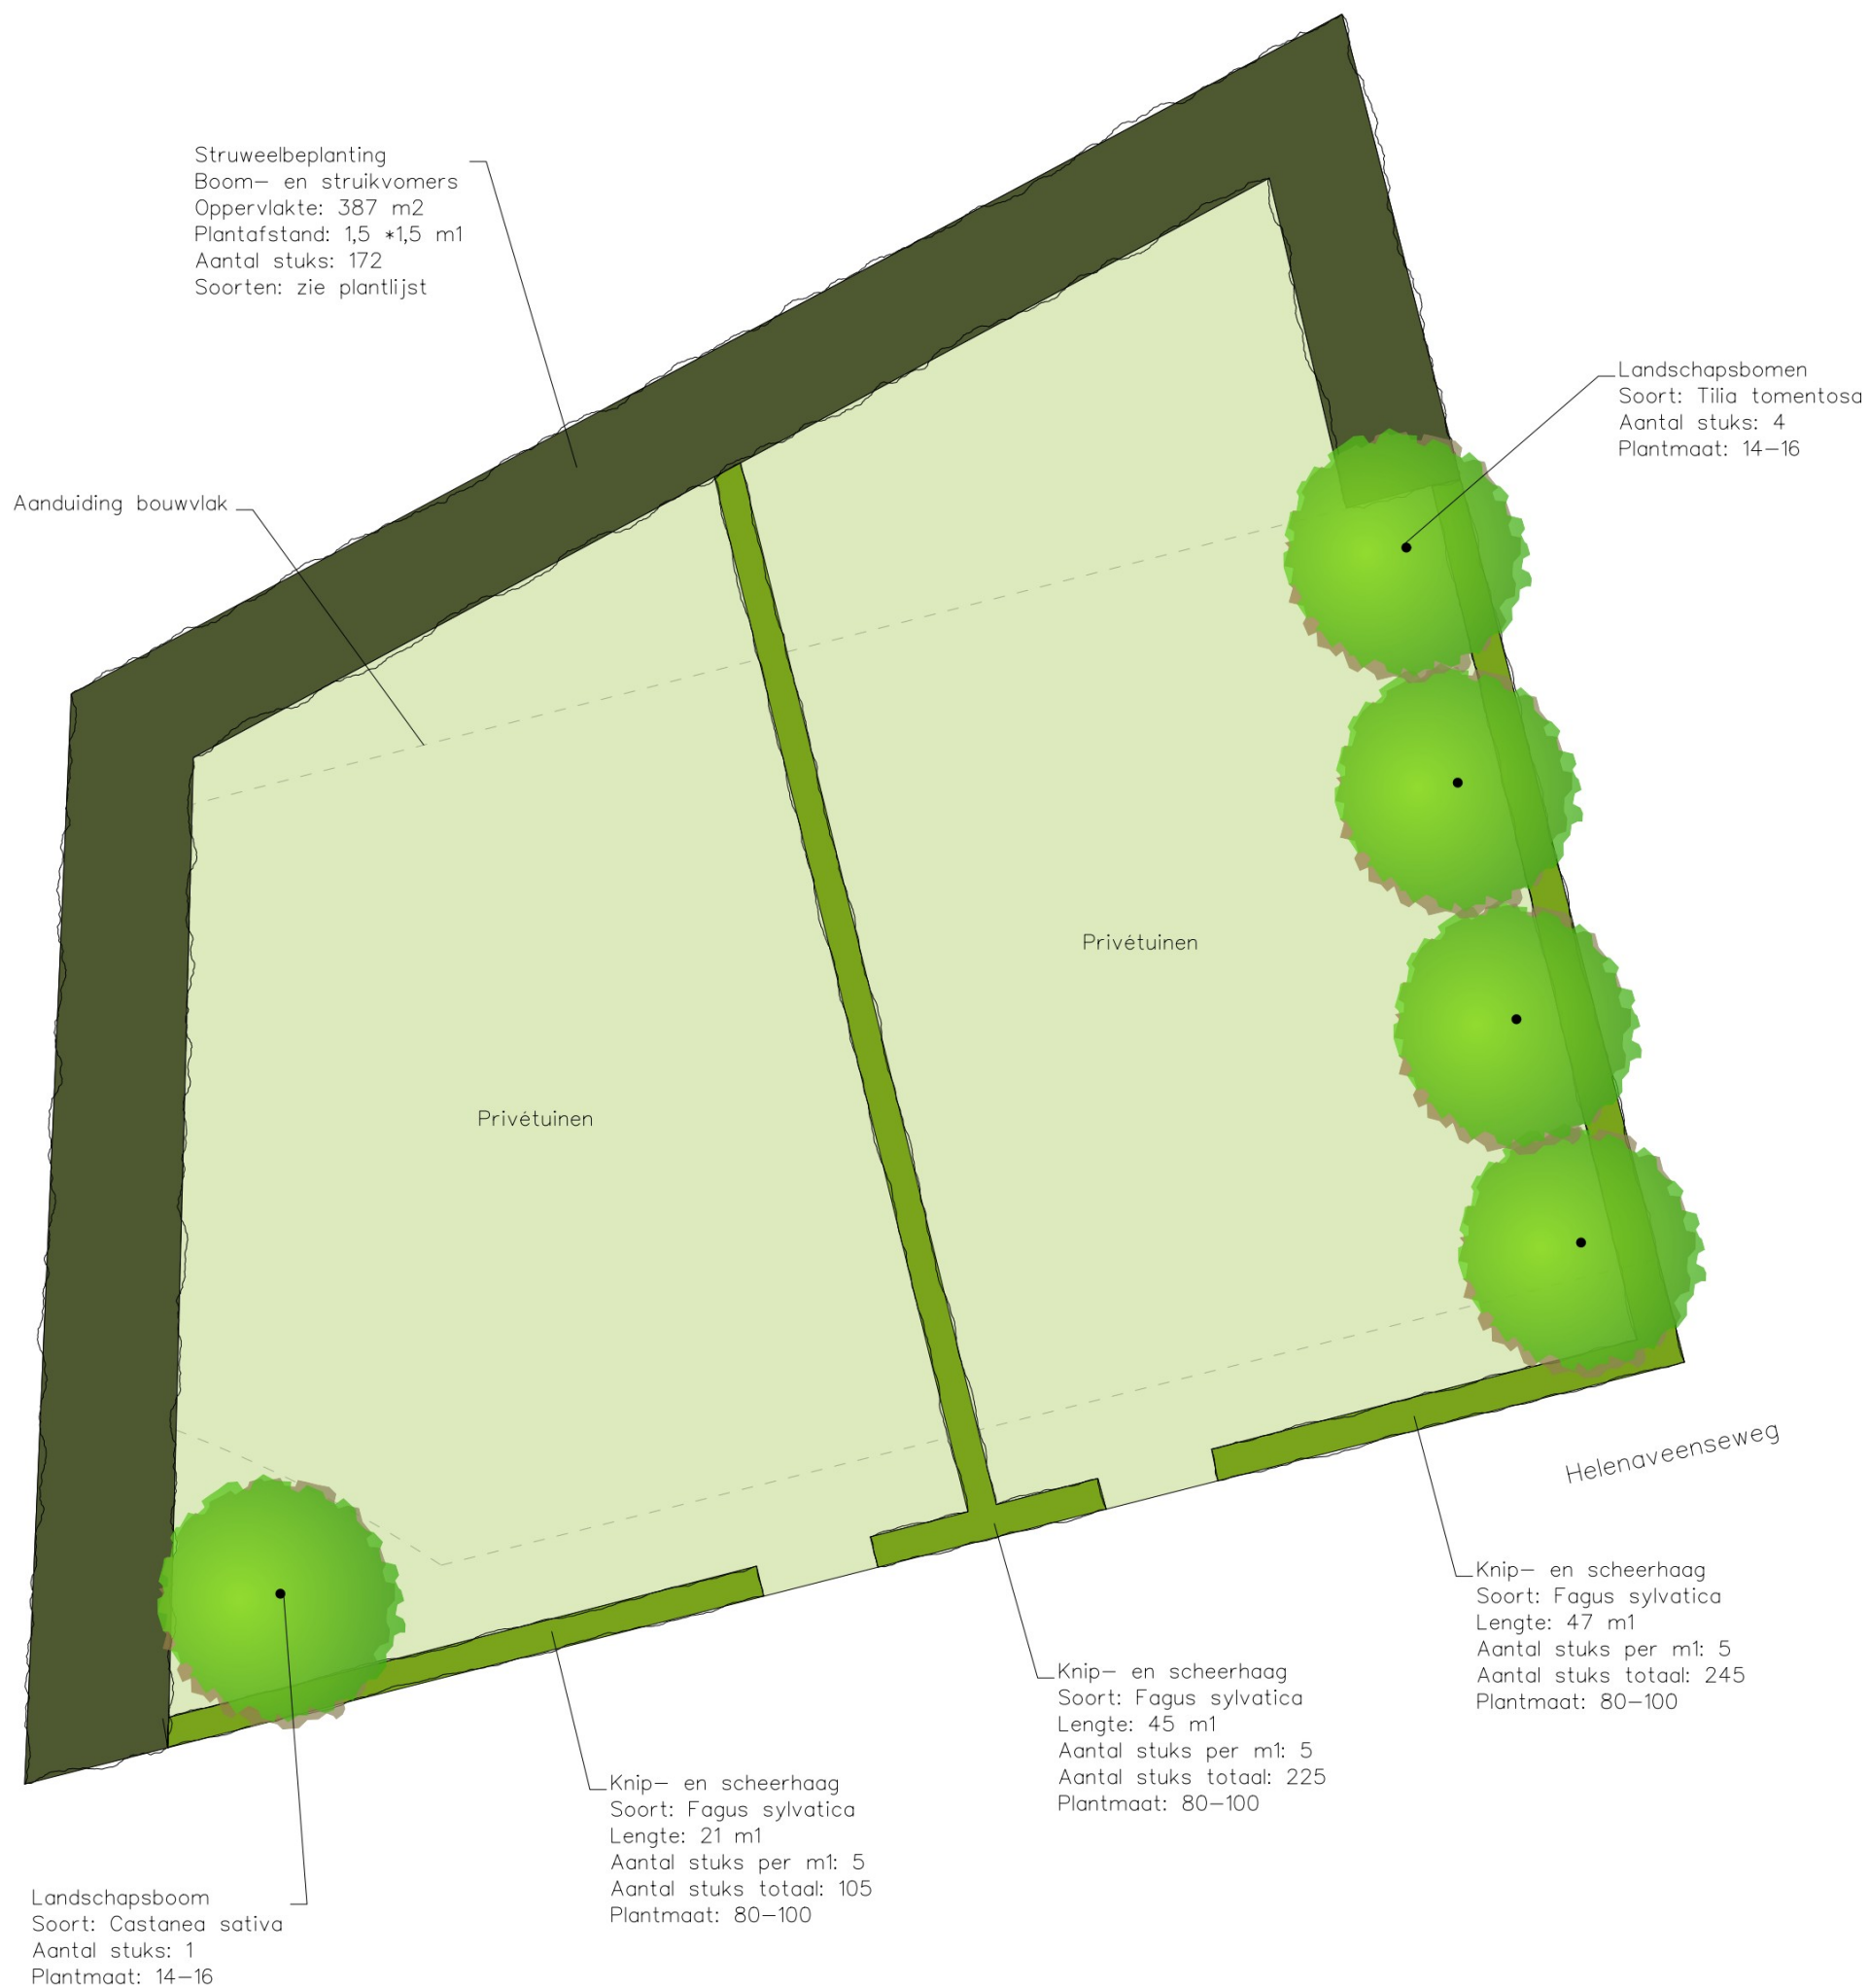

Landschappelijk inpassingsplan

Sevenumseweg ong. Sevenum

BNL advies
Landschapsarchitectuur en ecologisch advies

omschrijving	- Landschappelijk inpassingsplan	datum	- 29-06-2023
	-	wijz.data	-
opdrachtgever	-	schaal	1:250 (A3-formaat)
adres	-		