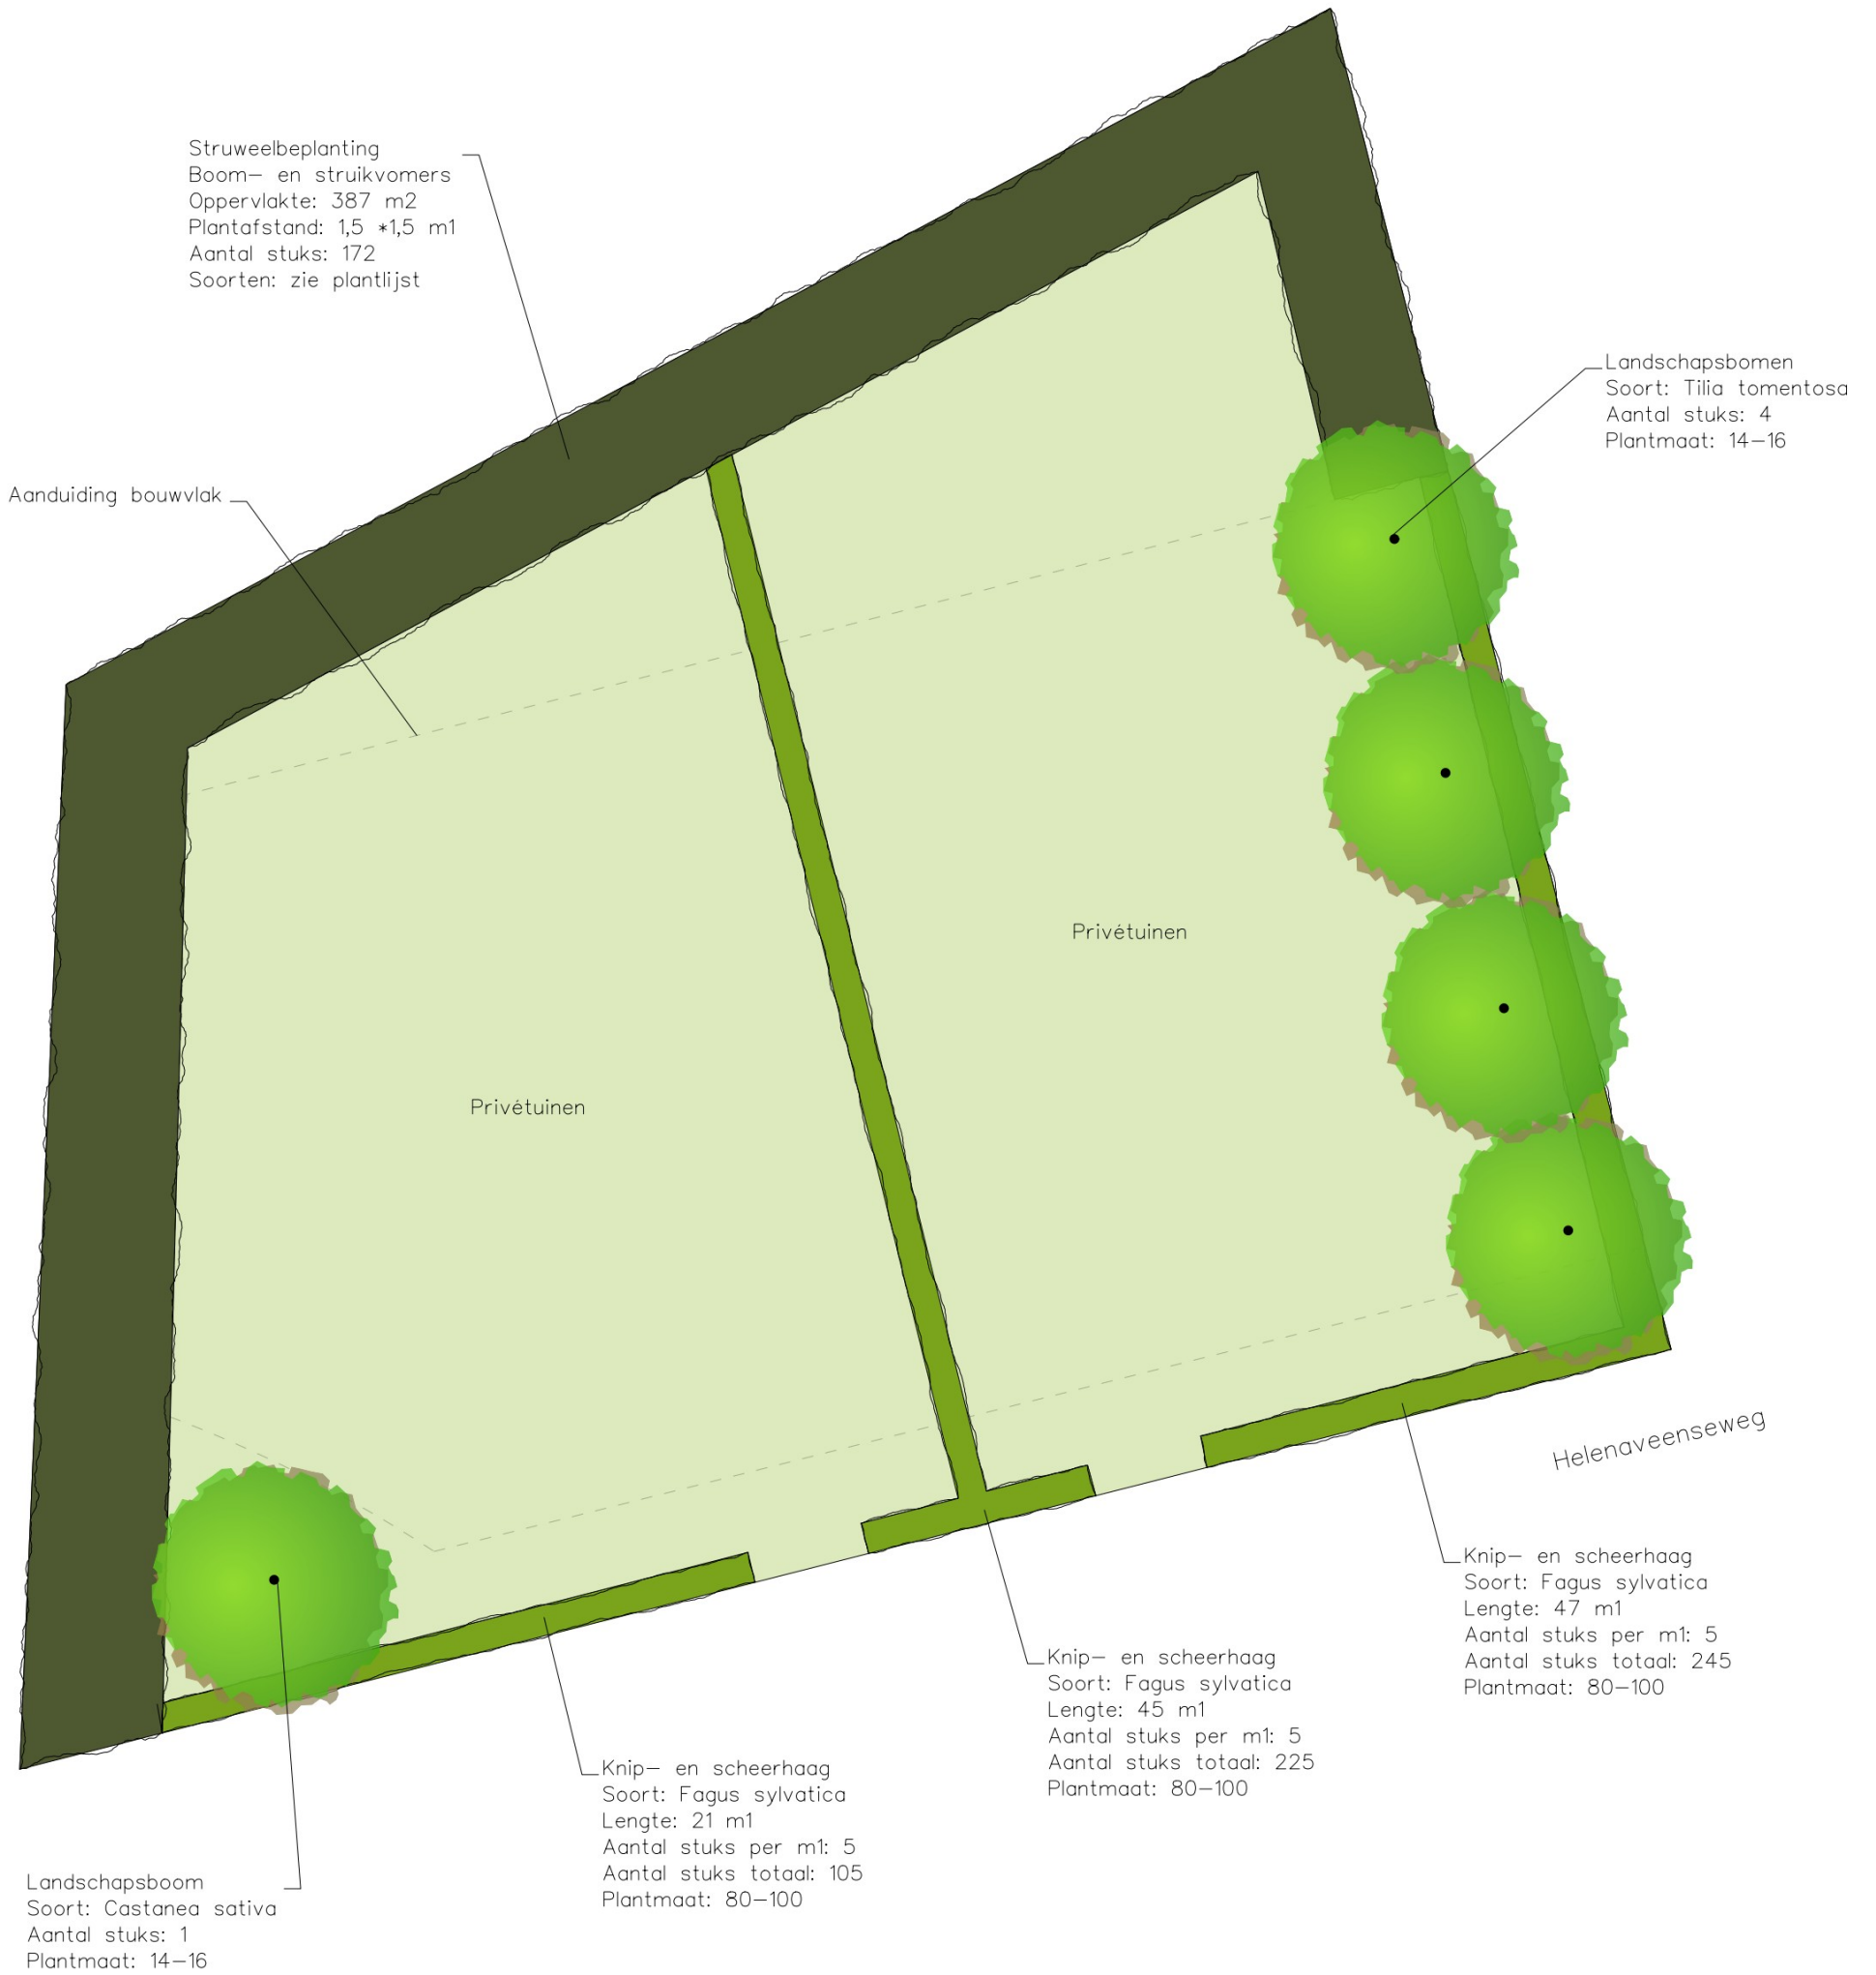

Landschappelijk inpassingsplan

Sevenumseweg ong. Sevenum

omschrijving	- Landschappelijk inpassingsplan	datum	- 29-06-2023
	-	wijz.data	-
opdrachtgever	- [REDACTED]	schaal	1:250 (A3-formaat)
adres	- Helenaveenseweg 23, Sevenum		