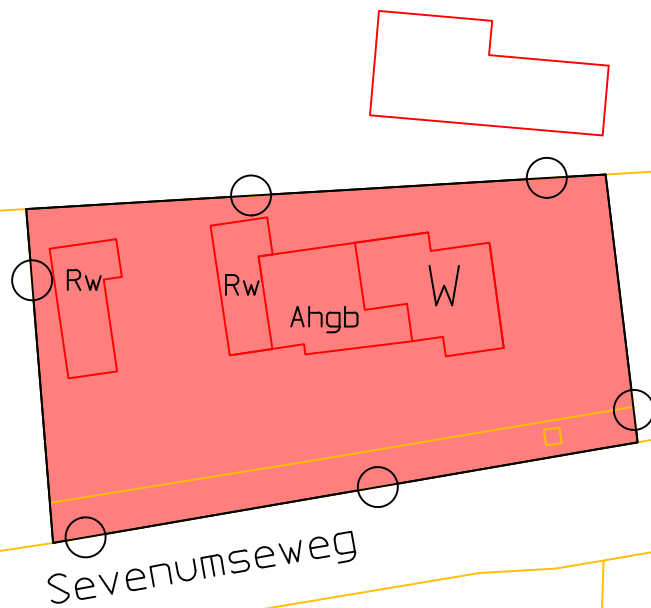

PLANKAART

Legenda plangebied

Bestemming

Algemene aanduiding

gemeente
**HORST
A/D
MAAS**

omschrijving : NL.IMRO.1507.PBGRSEVENUMSEWEG10-VAO1
grondverkoop : Plankaart
Grubbenvorst Sectie M nummers 480, 481

afdeling : Ruimte
team : IBOR / GEO-GIS

datum: 14072011

get.: PS

schaal: 1:1000

aantal bladen : 1

blad : 1

Tek.nr. L2011058