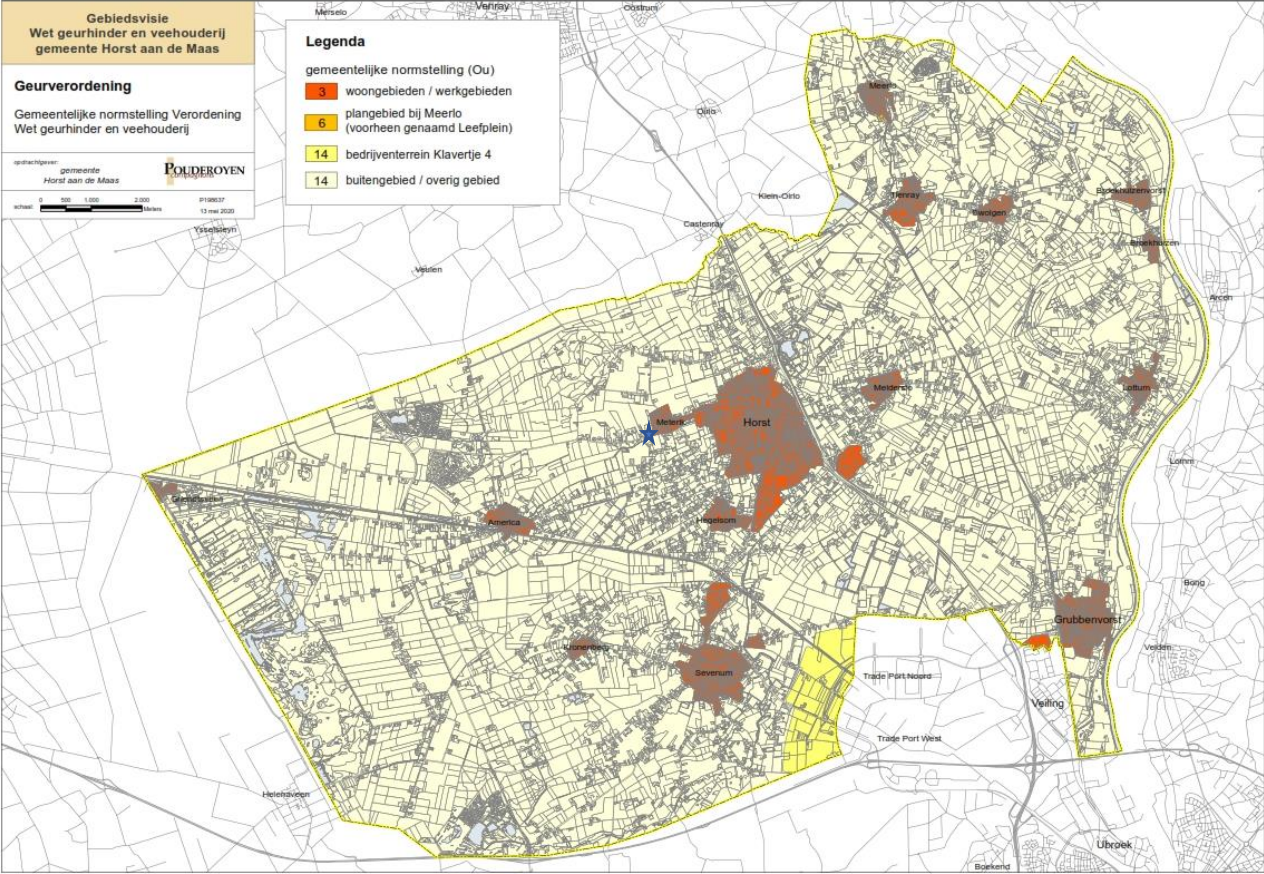

Bijlage 5 Geurenkaart gemeente Horst aan de Maas

Onderzoekslocatie Crommentuynstraat 45a