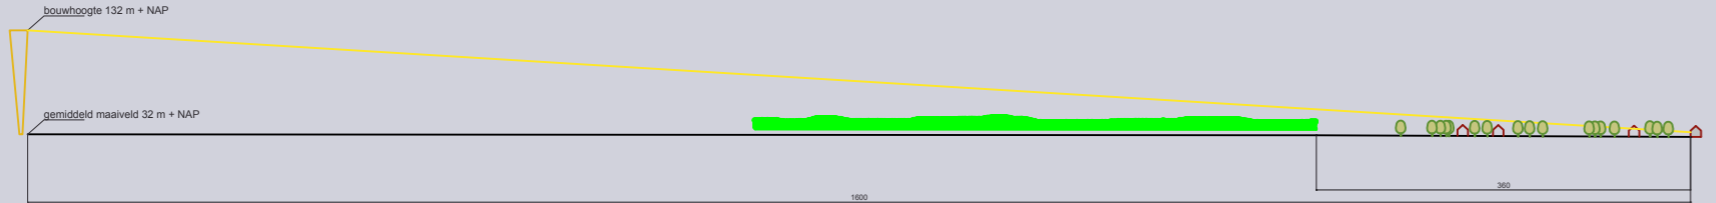

Bouwwak met object-hoogte 100 m

Situatie 1

waarneemhoogte vanaf Kronenberg: 1,5 en 4,5 m

Situatie 2

Situatie 3

waarneemhoogte vanaf Sevenum: 1,5 en 4,5 m

1,6 km

1,3 km

3,2 km

Impressie dwarsprofiel situatie 1

Legenda:

- Bouwwak Toverland

Belemmeringen

- Gebouwde objecten, gemiddelde hoogte 6 meter
- Groene objecten, gemiddelde hoogte 10 meter

Situatie 1: zicht vanaf kom Kronenberg (1,6 km)
 Situatie 2: zicht vanaf solitair gelegen agrarisch bedrijf (1,3 km)
 Situatie 3: zicht vanaf kom Sevenum (3,2 km)