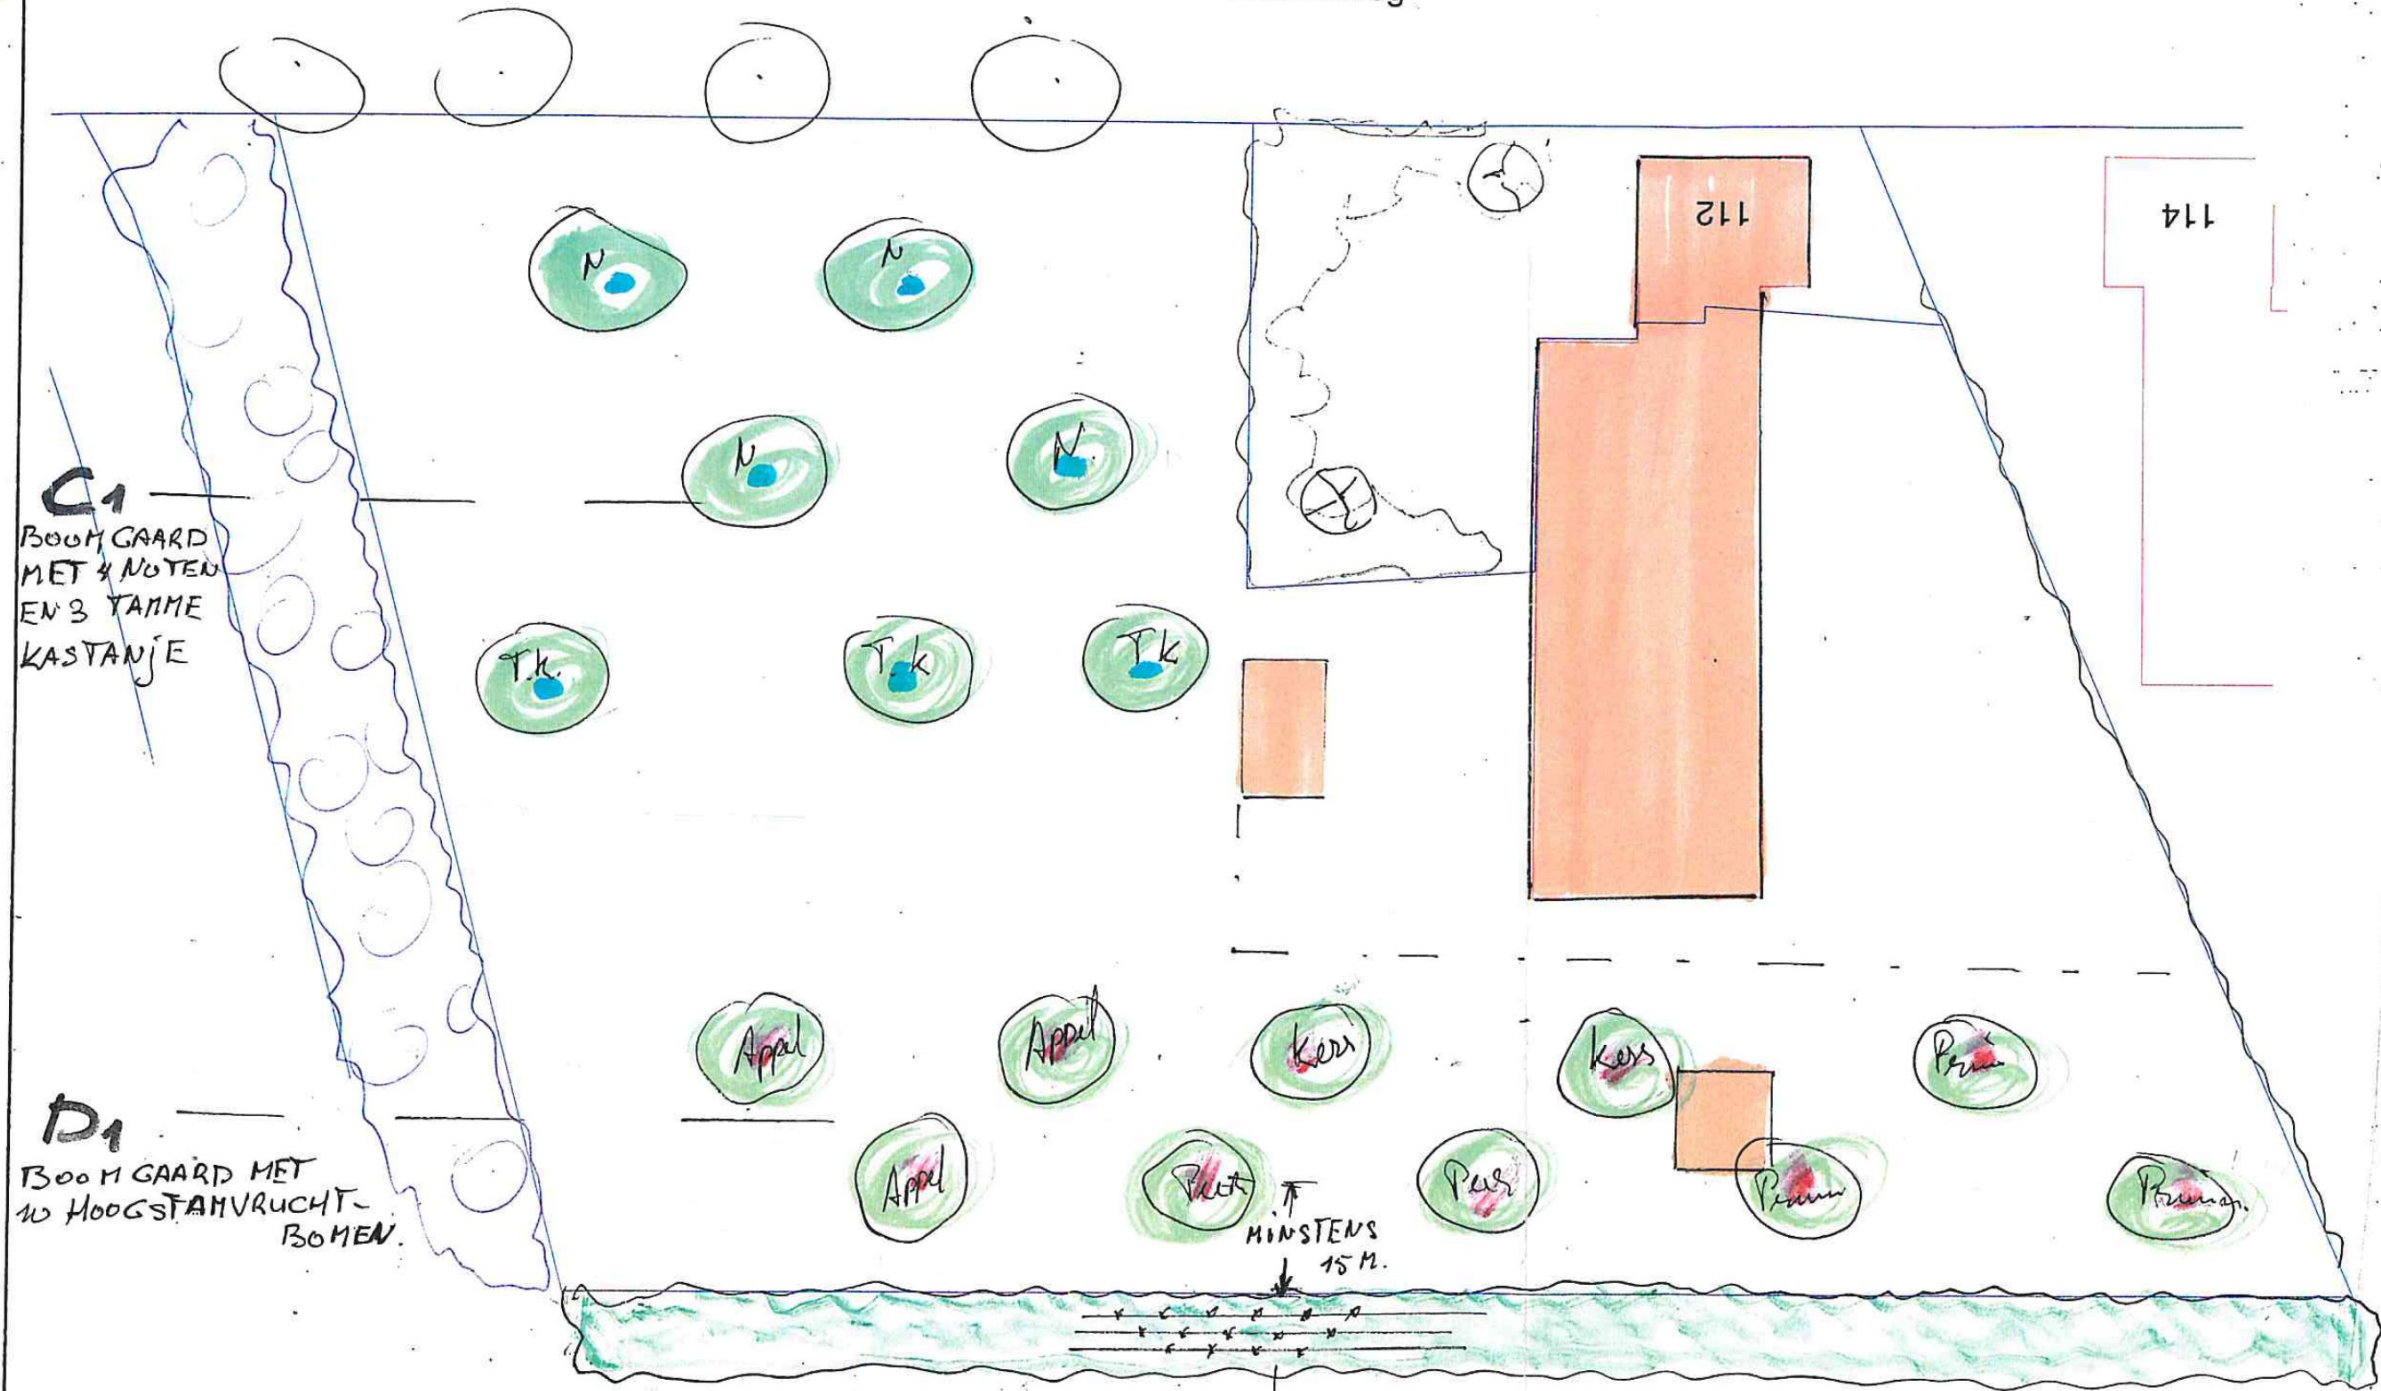

112

114

C1
BOOMGAARD
MET 4 NOTEN
EN 3 TAMME
KASTANJE

D1
BOOMGAARD MET
10 HOOGSTAMVRUCHT-
BOMEN.

MINSTENS
15 M.

B1
7 ARE SINGEL. PLANTEN IN 3 RIJEN 1.5Mx1.5M.
IN GROEPEN VAN 2 à 5
BOOMWORMERS GOED VERDELEN.

DATUM Juni - 2008
SCHAAL 1 : 500

GOEDKEURING EIGENAAR