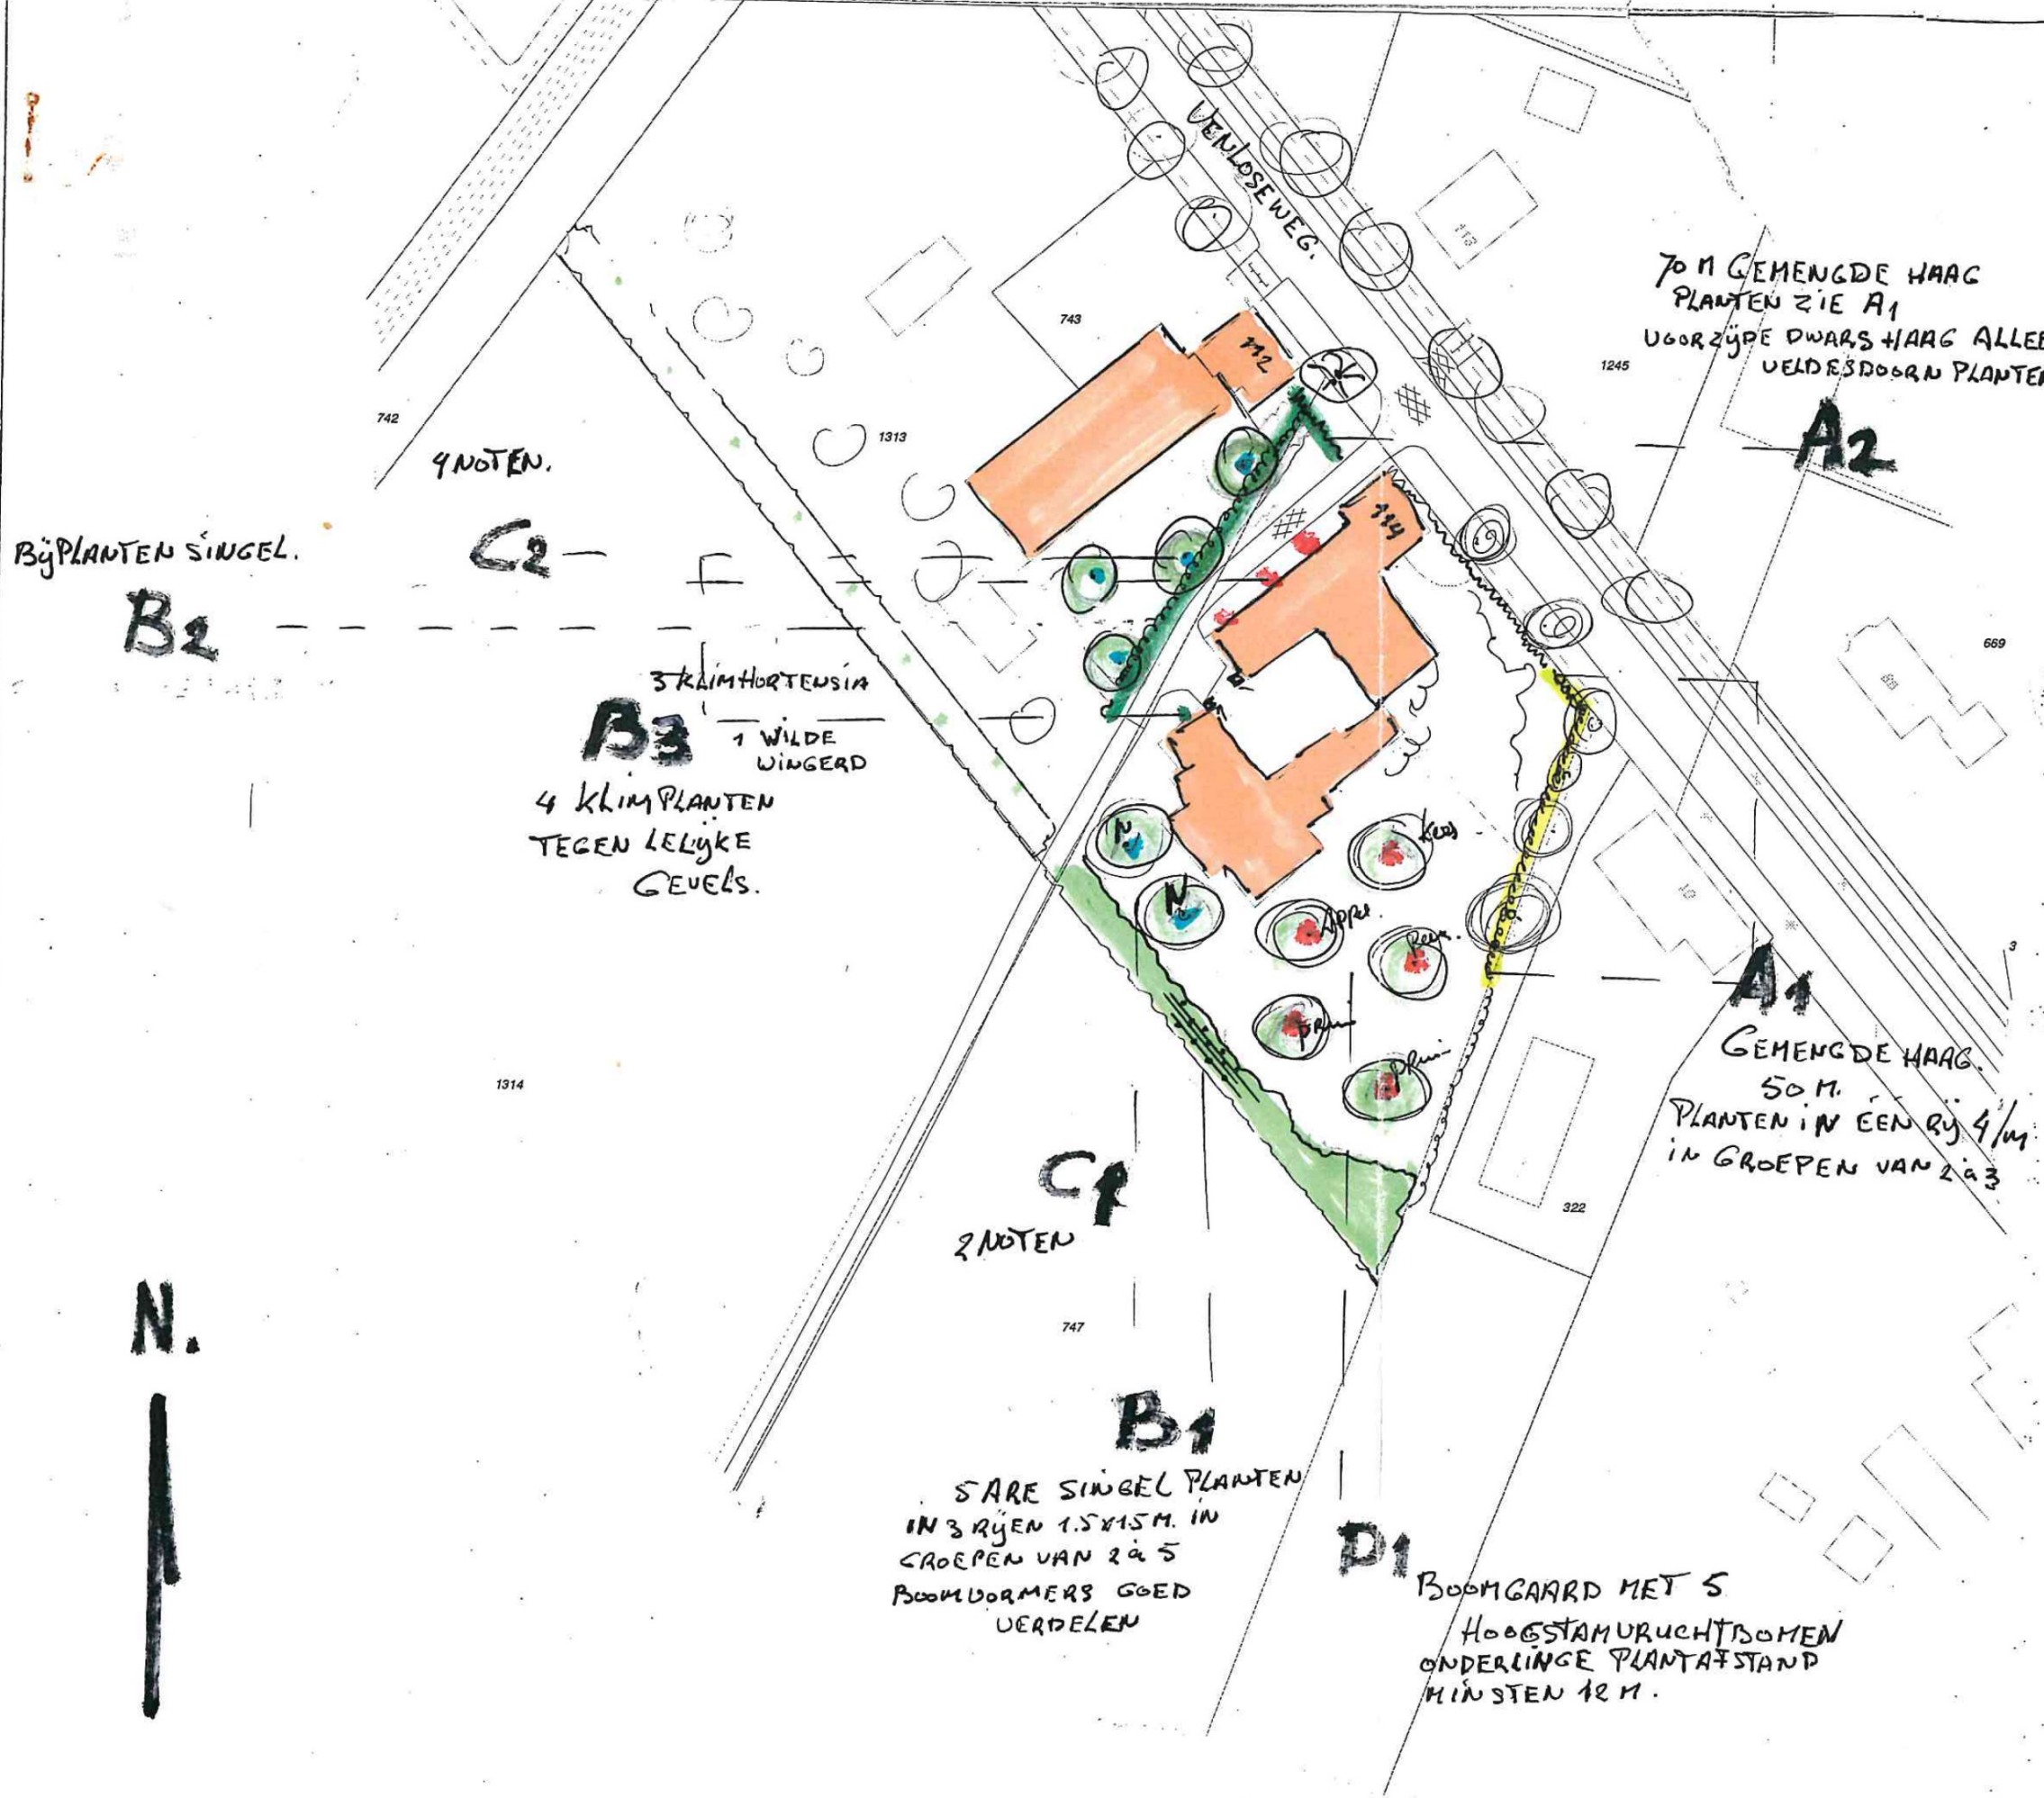

GOEDKEURING EIGENAAR

18 MEI
VAKANTIE IN DE MAAND
NOVEMBER

TOTALE HOEVEELHEDEN		
haag		meter
singel+bos	7	are
scherm		meter

Bij PLANTEN SINGEL.
B2

4 NOTEN.
C2

3 KLIMHORTENSIA
1 WILDE WINGERD
B3
4 KLIMPLANTEN
TEGEN LELIJKE
GEVELS.