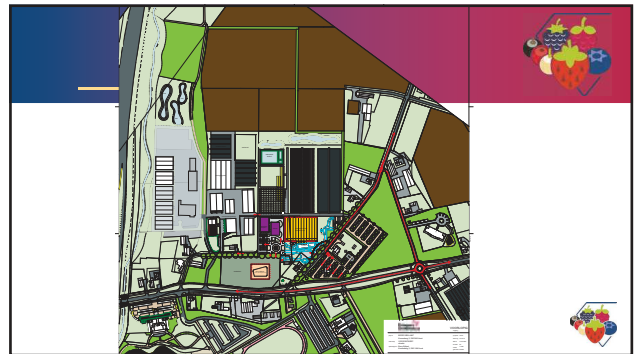

22

Fruity Obstacle Run

- 250 blijde kinderen
- Sportief
- Educatief
- 250 gram zachtfruit per kind

23

Traject Kergezond

24

25

26