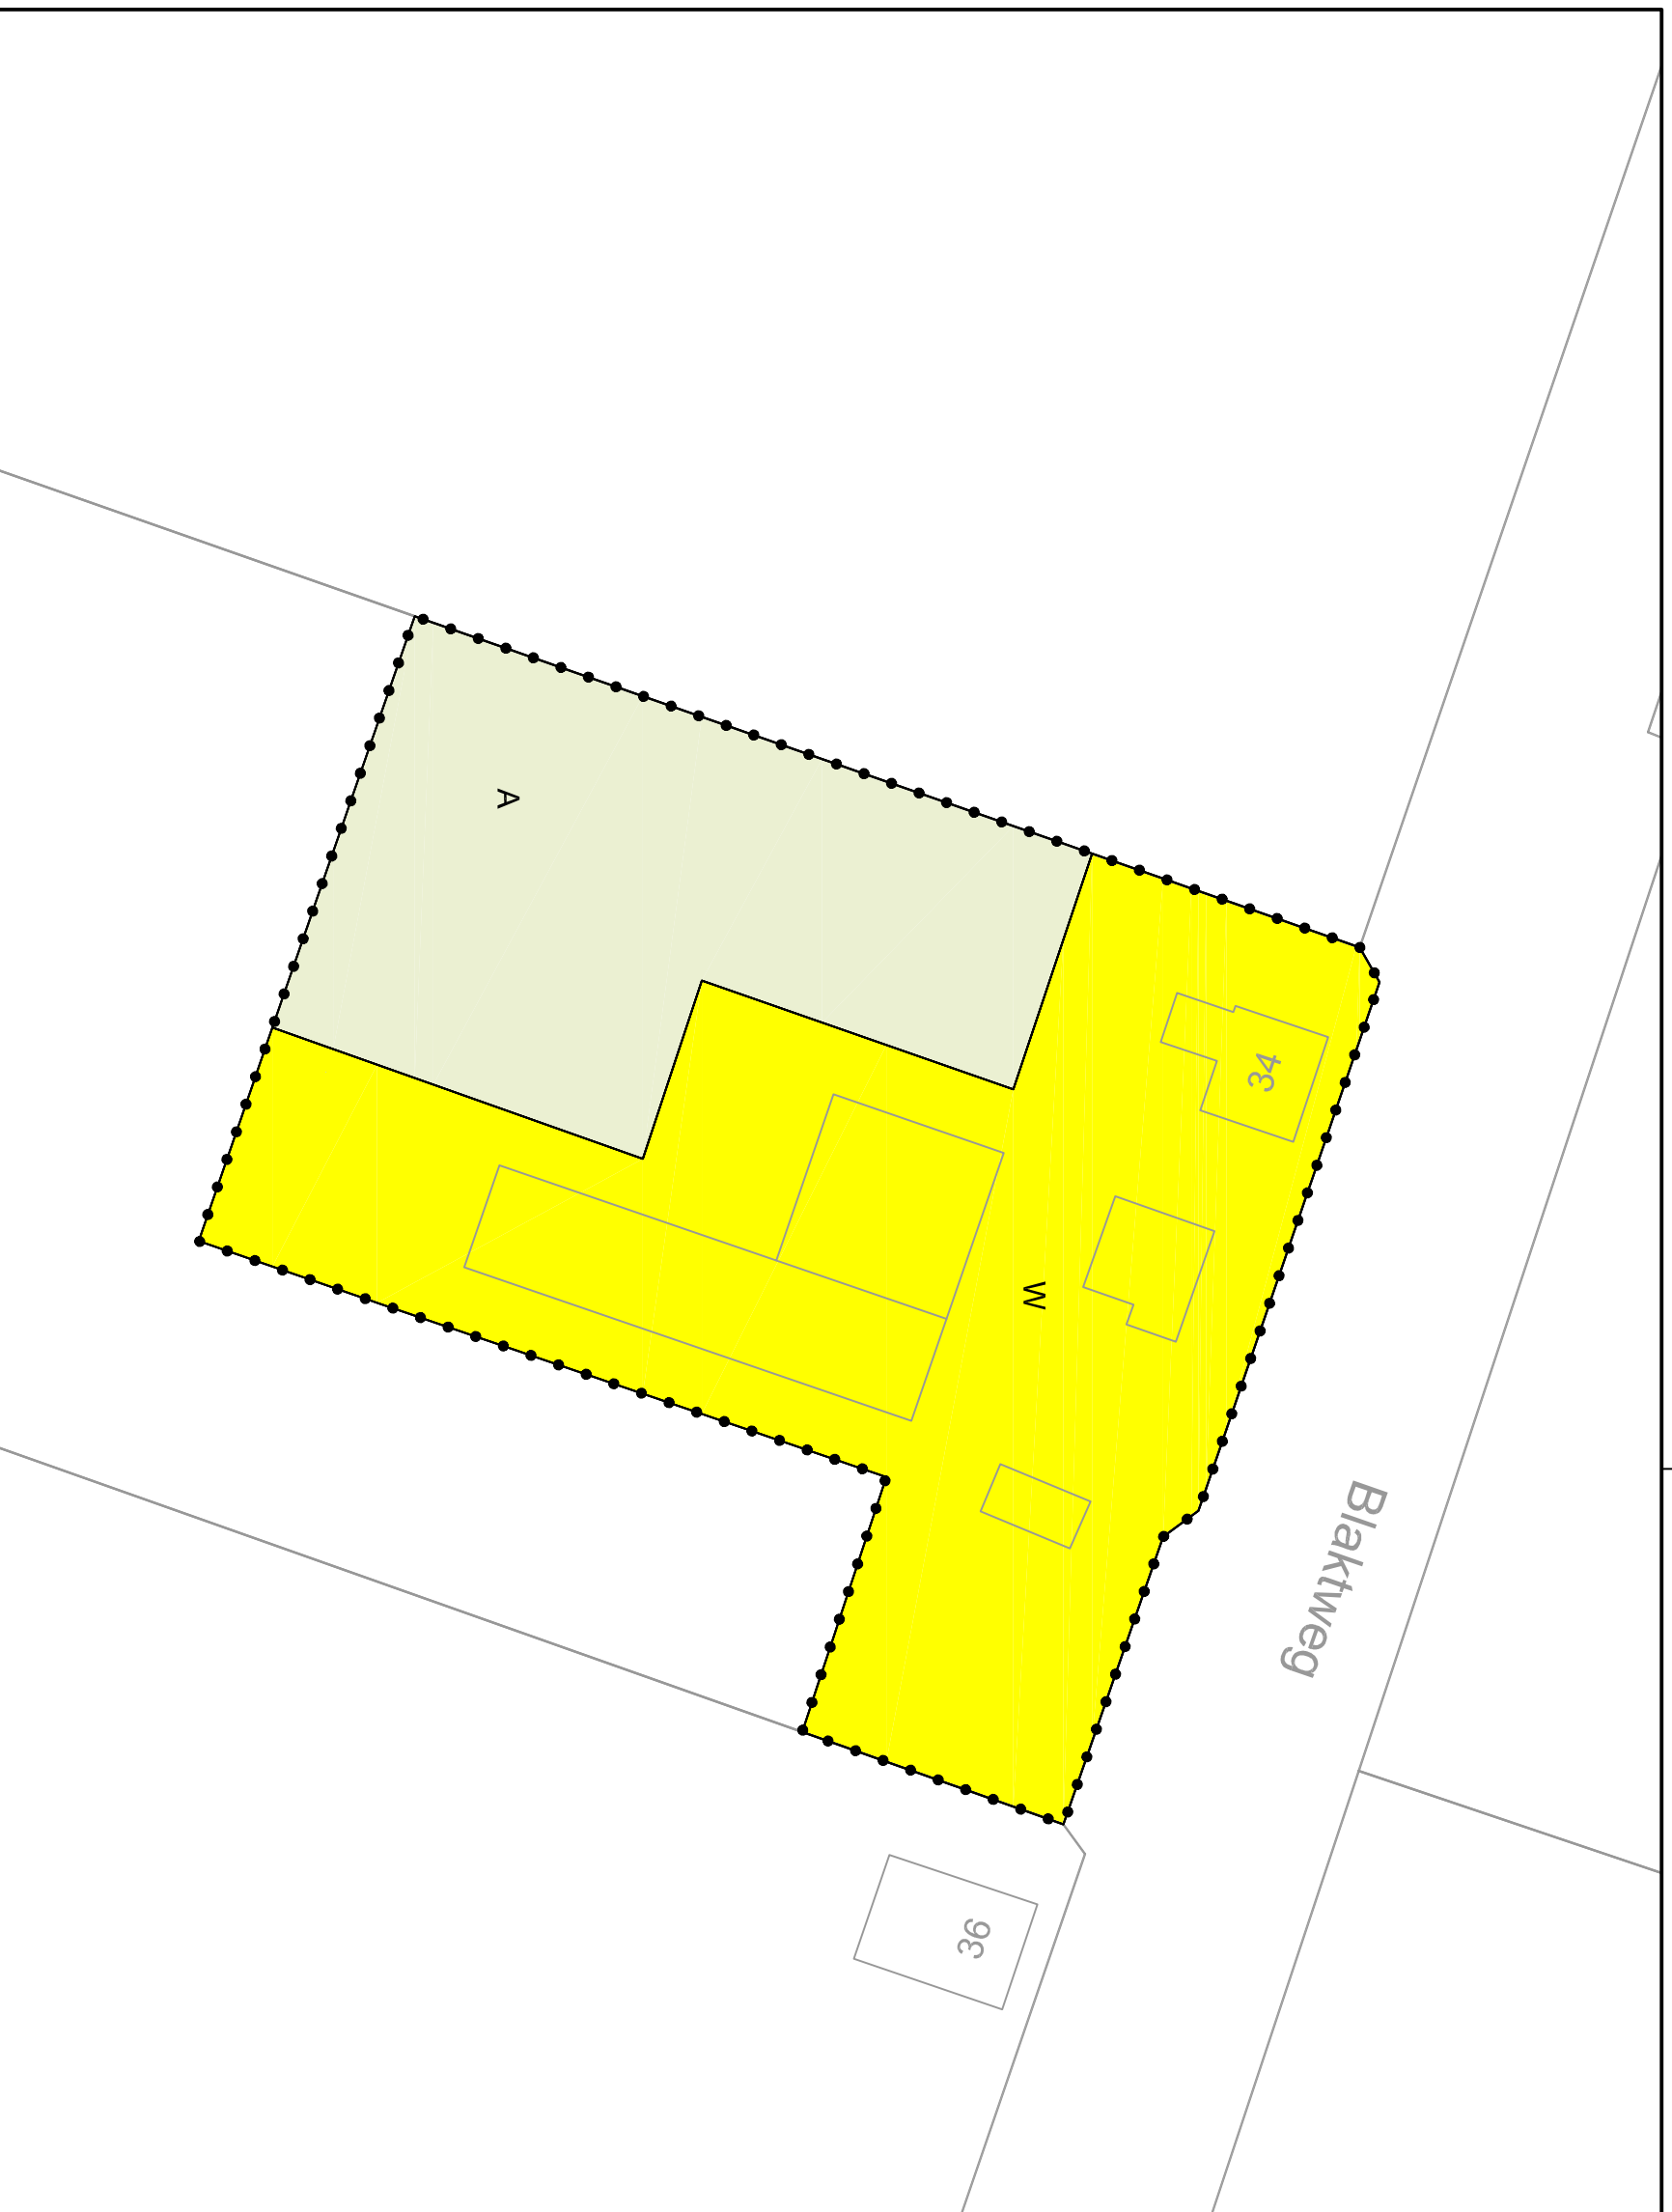

Legenda

 Plangebied
Bestemmingsplan
"Blaktweg 34 Melderslo"

Enkelbestemmingen

 A
Agrarisch

 W
Wonen

Verklaringen

 Kadastrale ondergrond

Bestemmingsplan

"Nachtegaallaan 9 - Blaktweg 34, Melderslo"

IDN nummer:	NL.IMRO.1507:BPMLNACHTEGAAL9-V/A01	Start:	
Schaal:	1 : 500	Voorontwerp:	
Formaat:	A3	Ontwerp:	18-03-2013 / TL
Deelplan:		Vastgesteld:	25-06-2013 / TL
Tekeningsnummer:	5530410 / 11-138	Onherroepelijk:	

Legenda

 Plangebied
Bestemmingsplan
"Nachtegaallaan 9 Meldersto"

 Enkelbestemmingen
W
Wonen

 Verklaringen
17
Kadastrale ondergrond

Bestemmingsplan

"Nachtegaallaan 9 - Blaktweg 34, Meldersto"

IDN nummer:	NL.IMRO.1507.BPMLNACHTEGAAL9-V/A01	Start:	
Schaal:	1 : 500	Voorontwerp:	
Formaat:	A3	Ontwerp:	18-03-2013 / TL
Deelplan:		Vastgesteld:	25-06-2013 / TL
Tekeningnummer:	5530410 / 11-138	Onherroepelijk:	