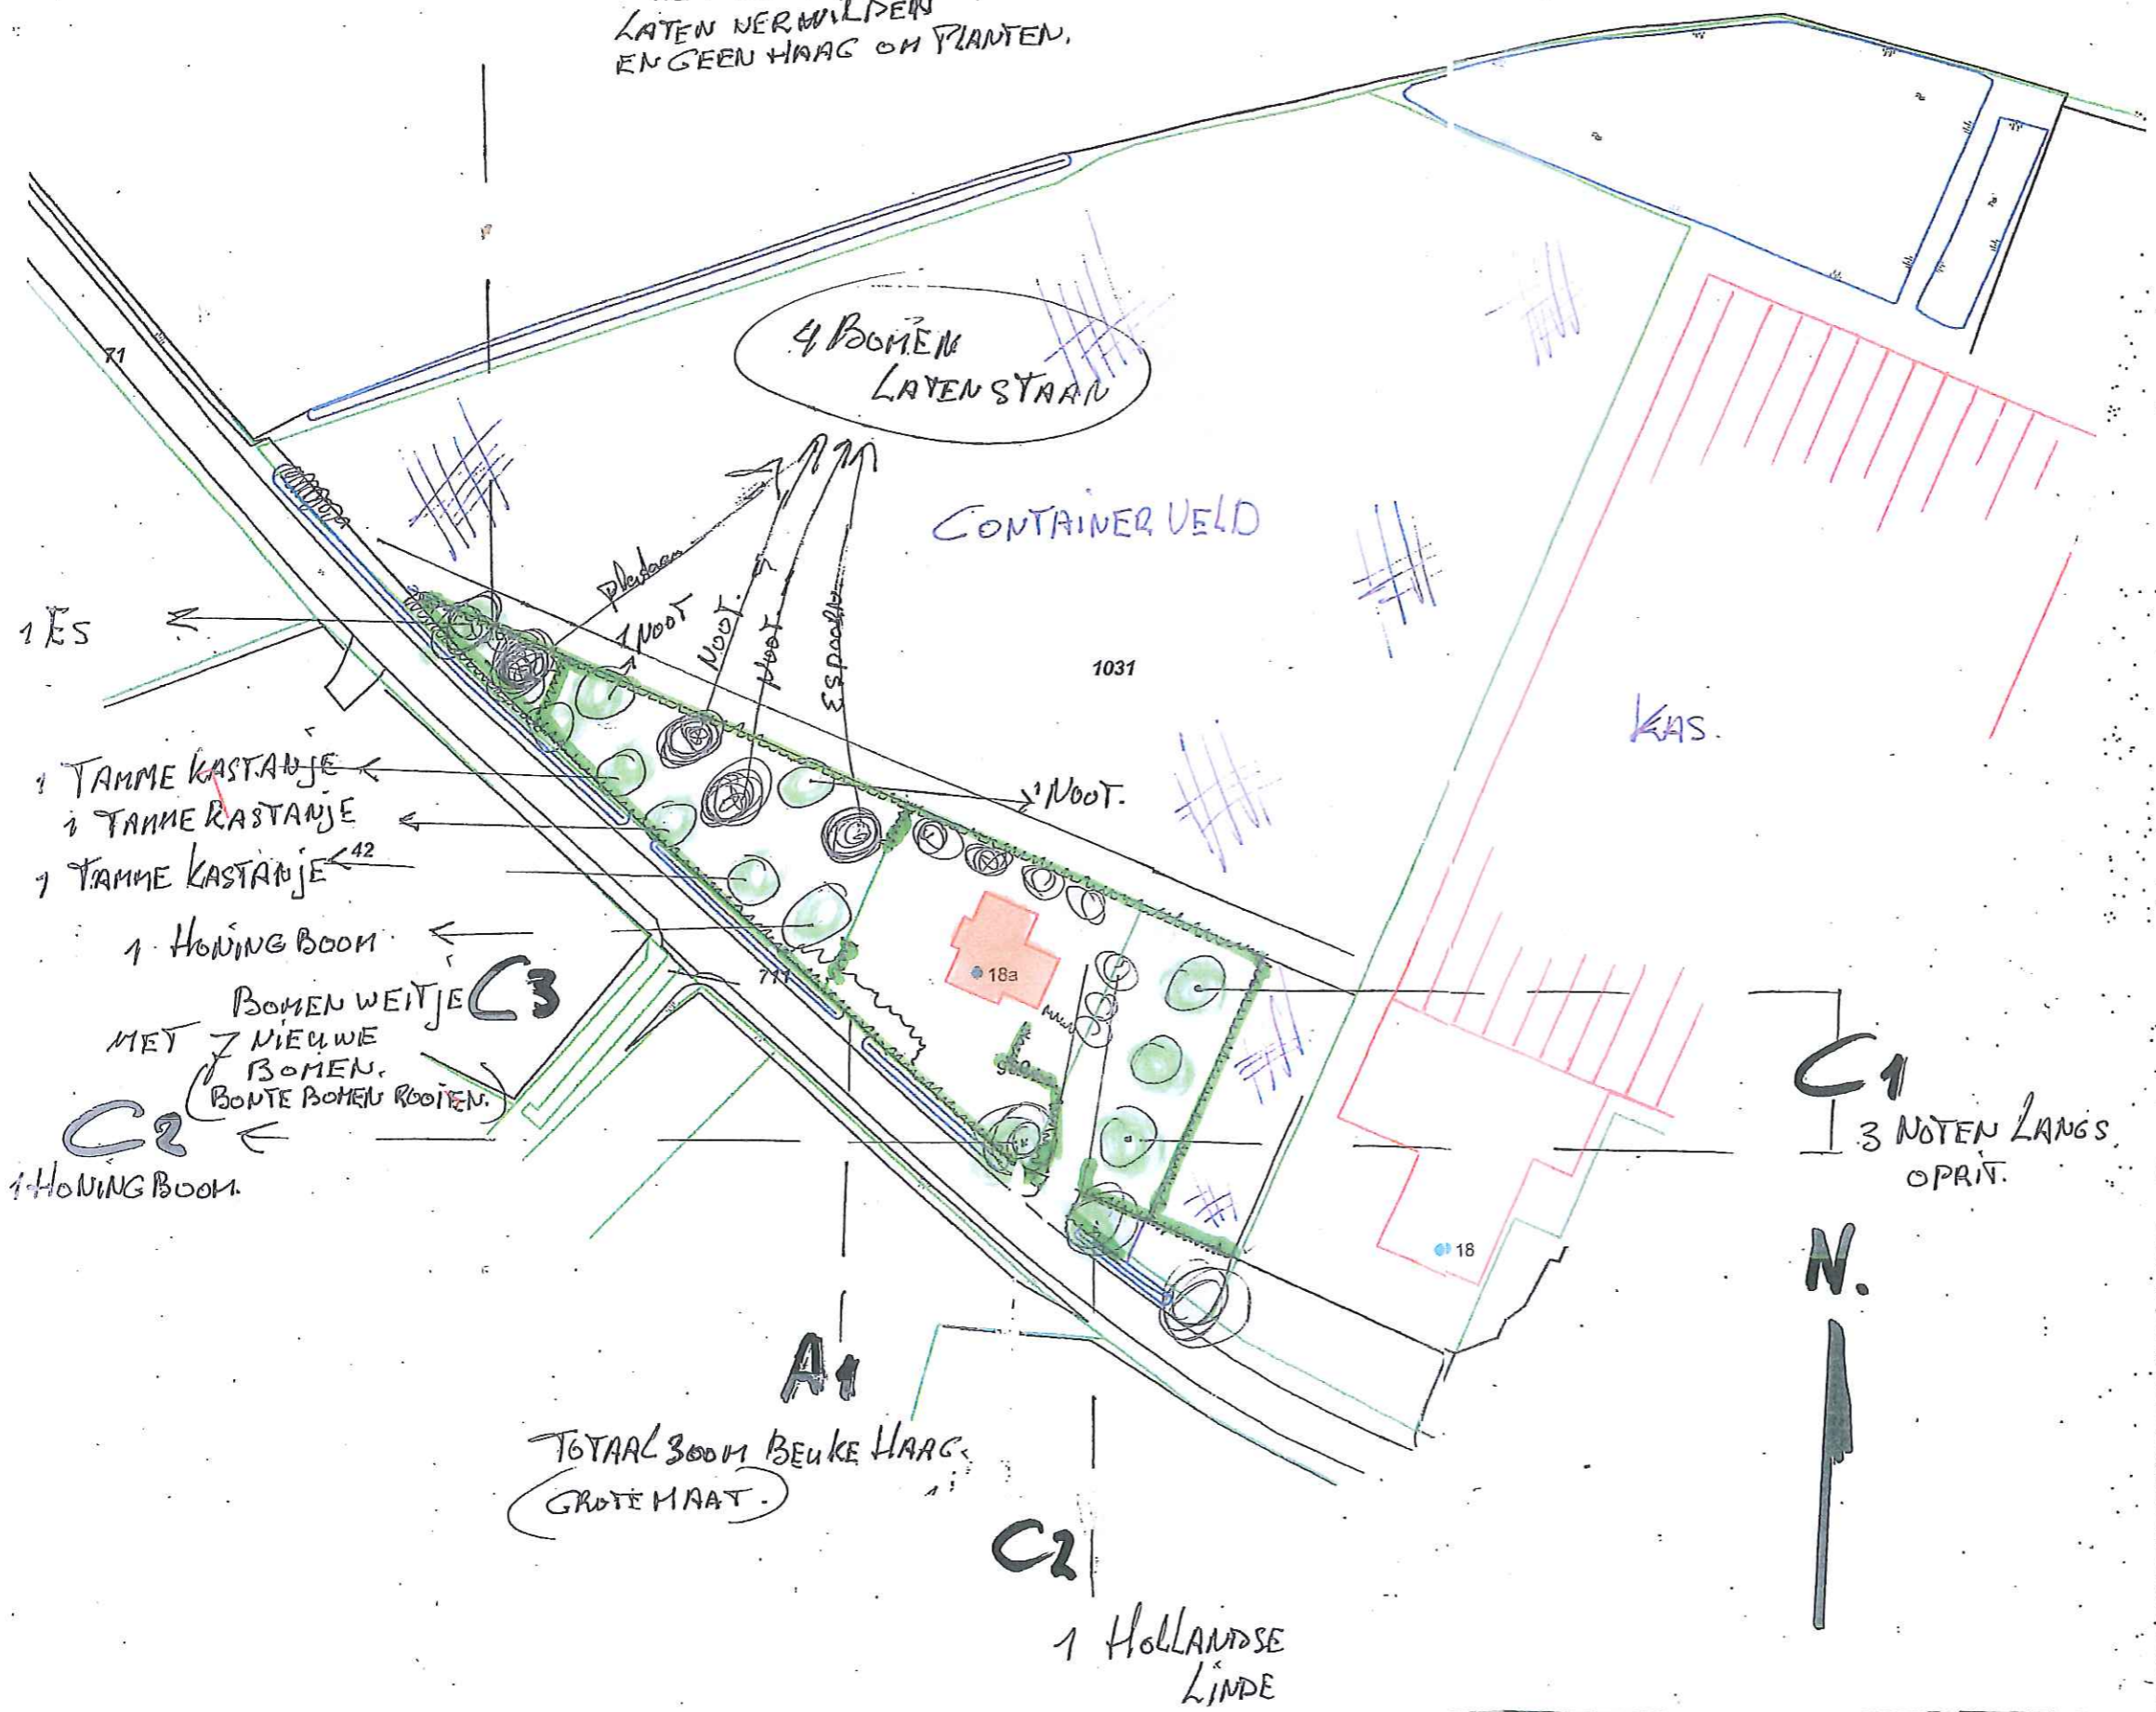

Landschap Horst aan de Maas

B1. 0.5 ARE
ONDERBEPLANTEN
MET CORNUS. 1.5x1.5m.
LATEN NERWILDEN
EN GEEN HAAG OM PLANTEN.

4 BOMEN
LATEN STAAN

CONTAINER VELD

KAS

1031

1 ES

1 TAMME KASTANJE
1 TAMME KASTANJE
1 TAMME KASTANJE

1 HONING BOOM

BOMEN WEITJE
MET NIEUWE
BOMEN.
BONTE BOMEN
ROOTEN.

C2
1 HONING BOOM

A1

TOTAAL 300m BEUKE HAAG
GROTE MAAT.

C2

1 HOLLANDSE
LINDE

C1
3 NOTEN LANGS
OPRIT.