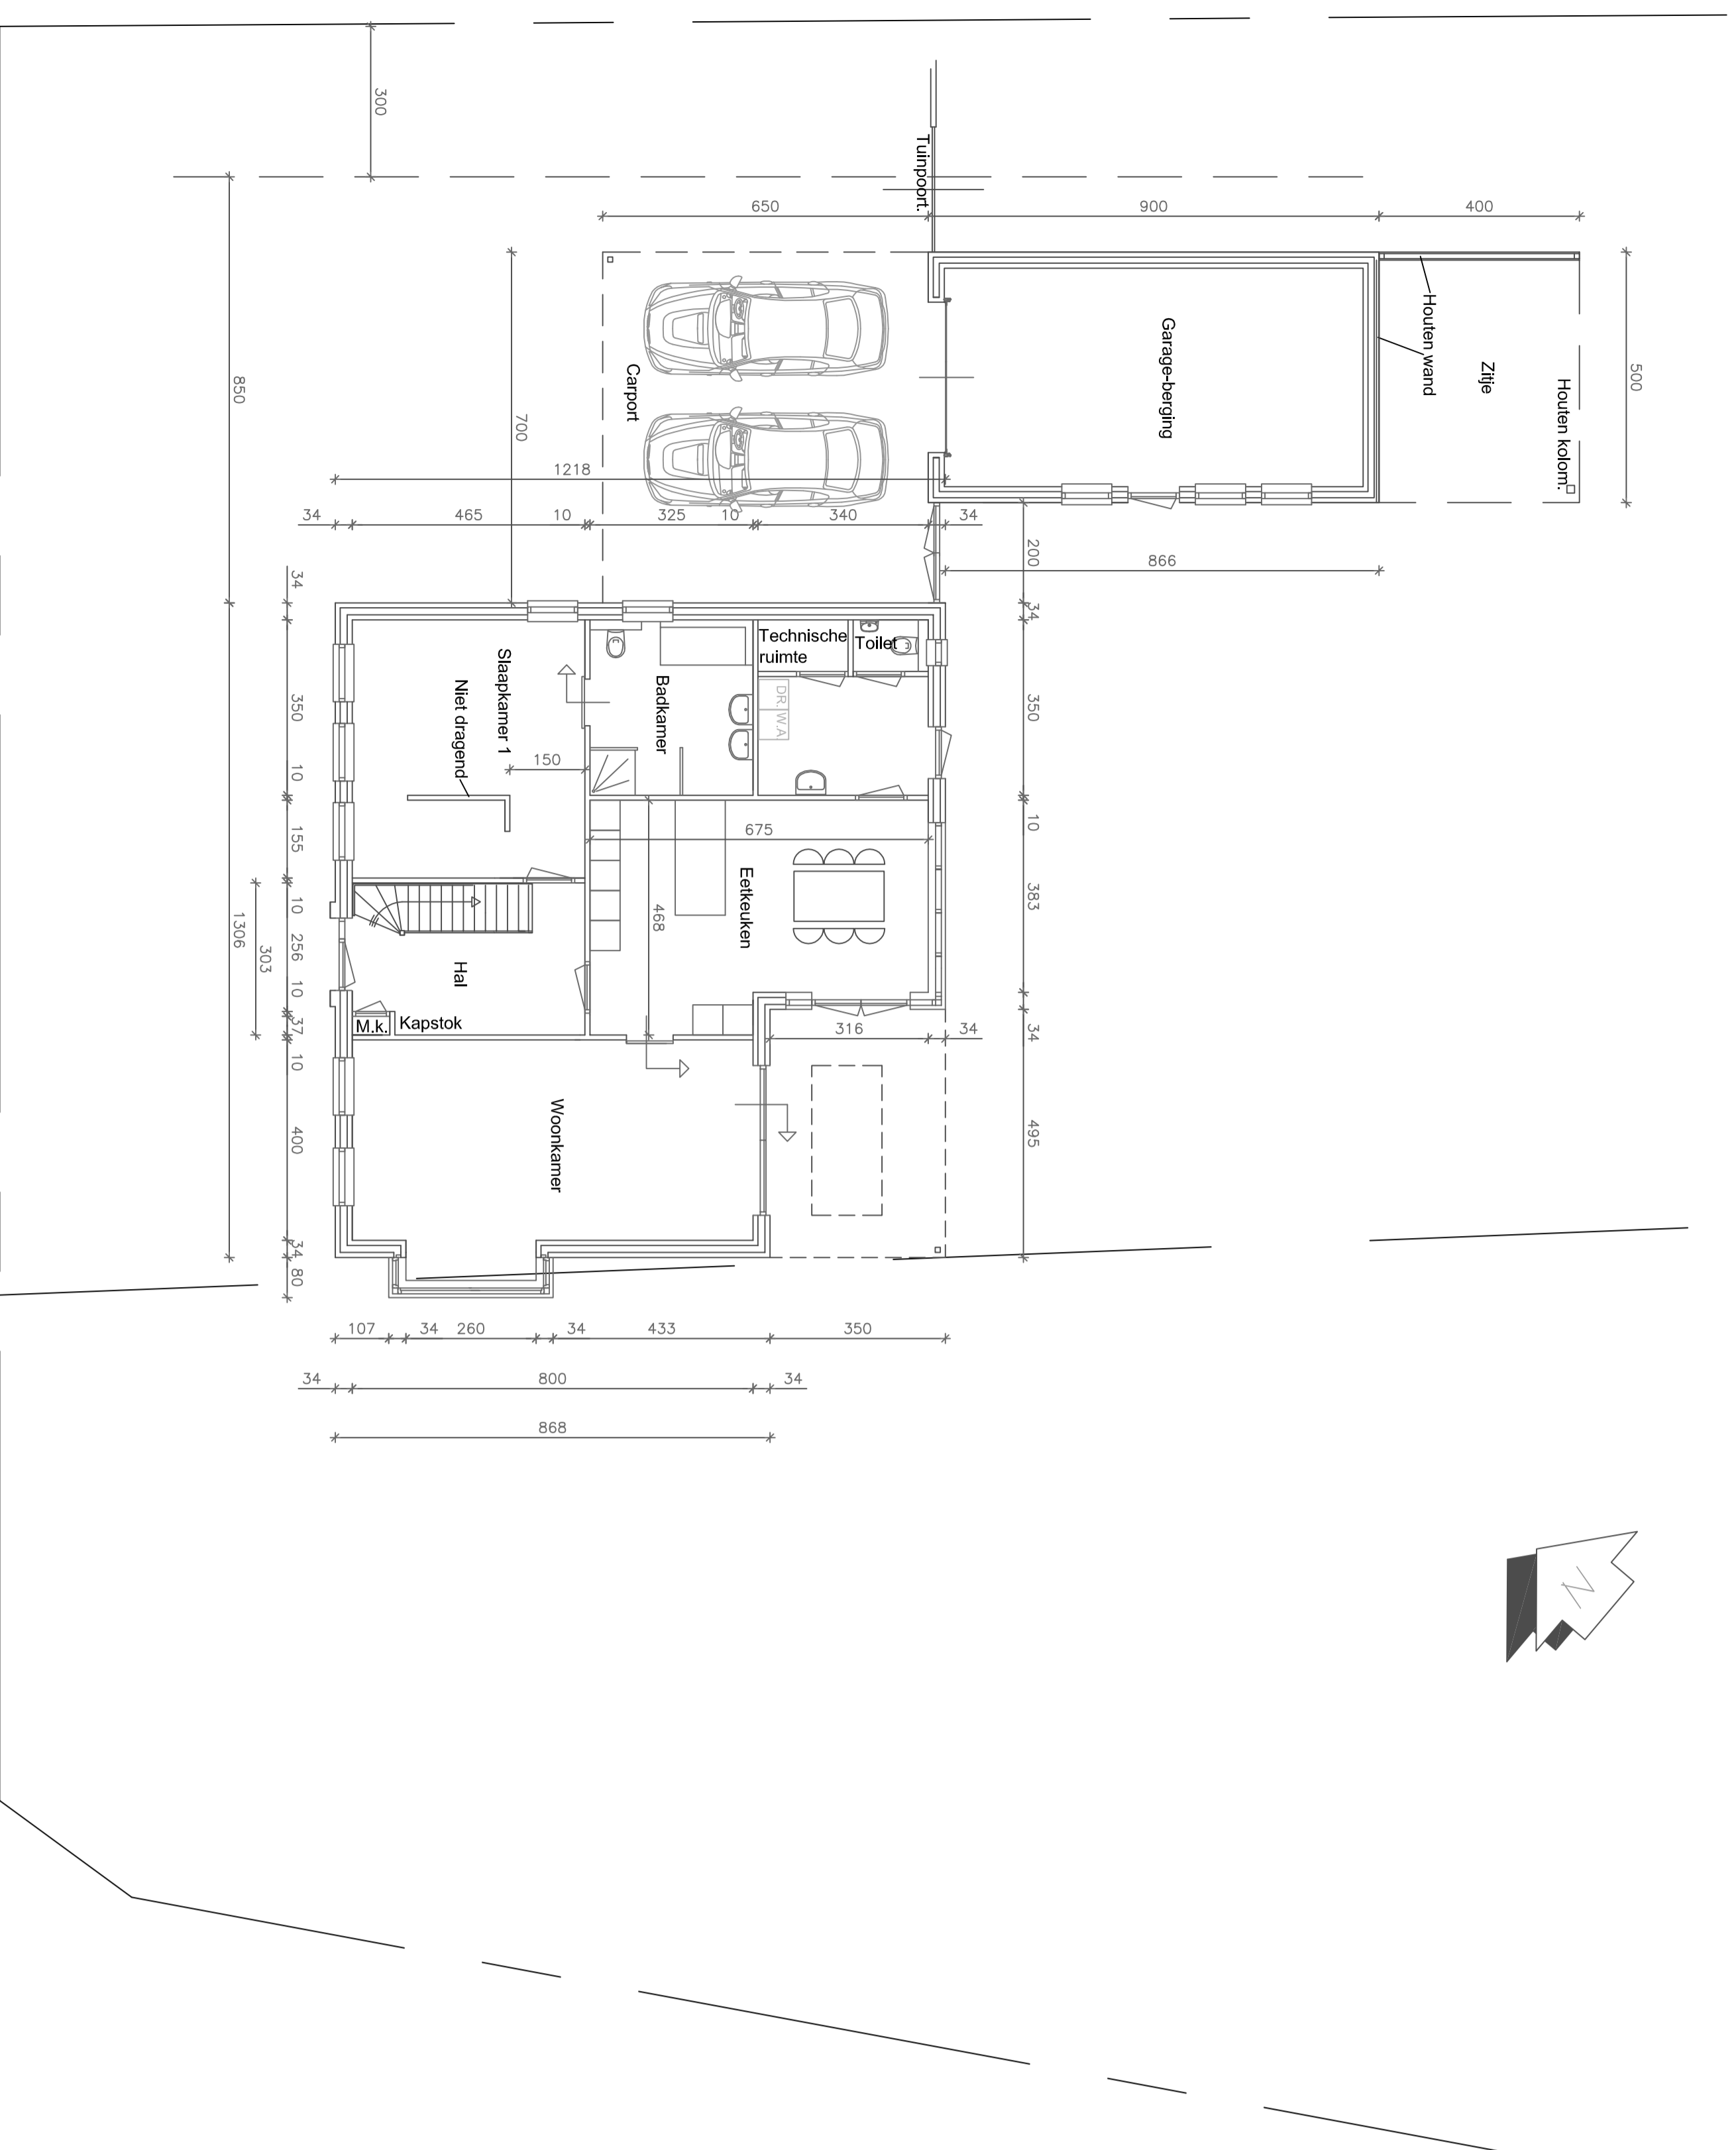

LINKER ZIJGEVEL

VOORGEVEL

KOPGEVEL RECHTS

ACHTERGEVEL

DOORSNEDEN

Situatie gemeente Horst
Sectie H nummer 750
Schaal 1:1000