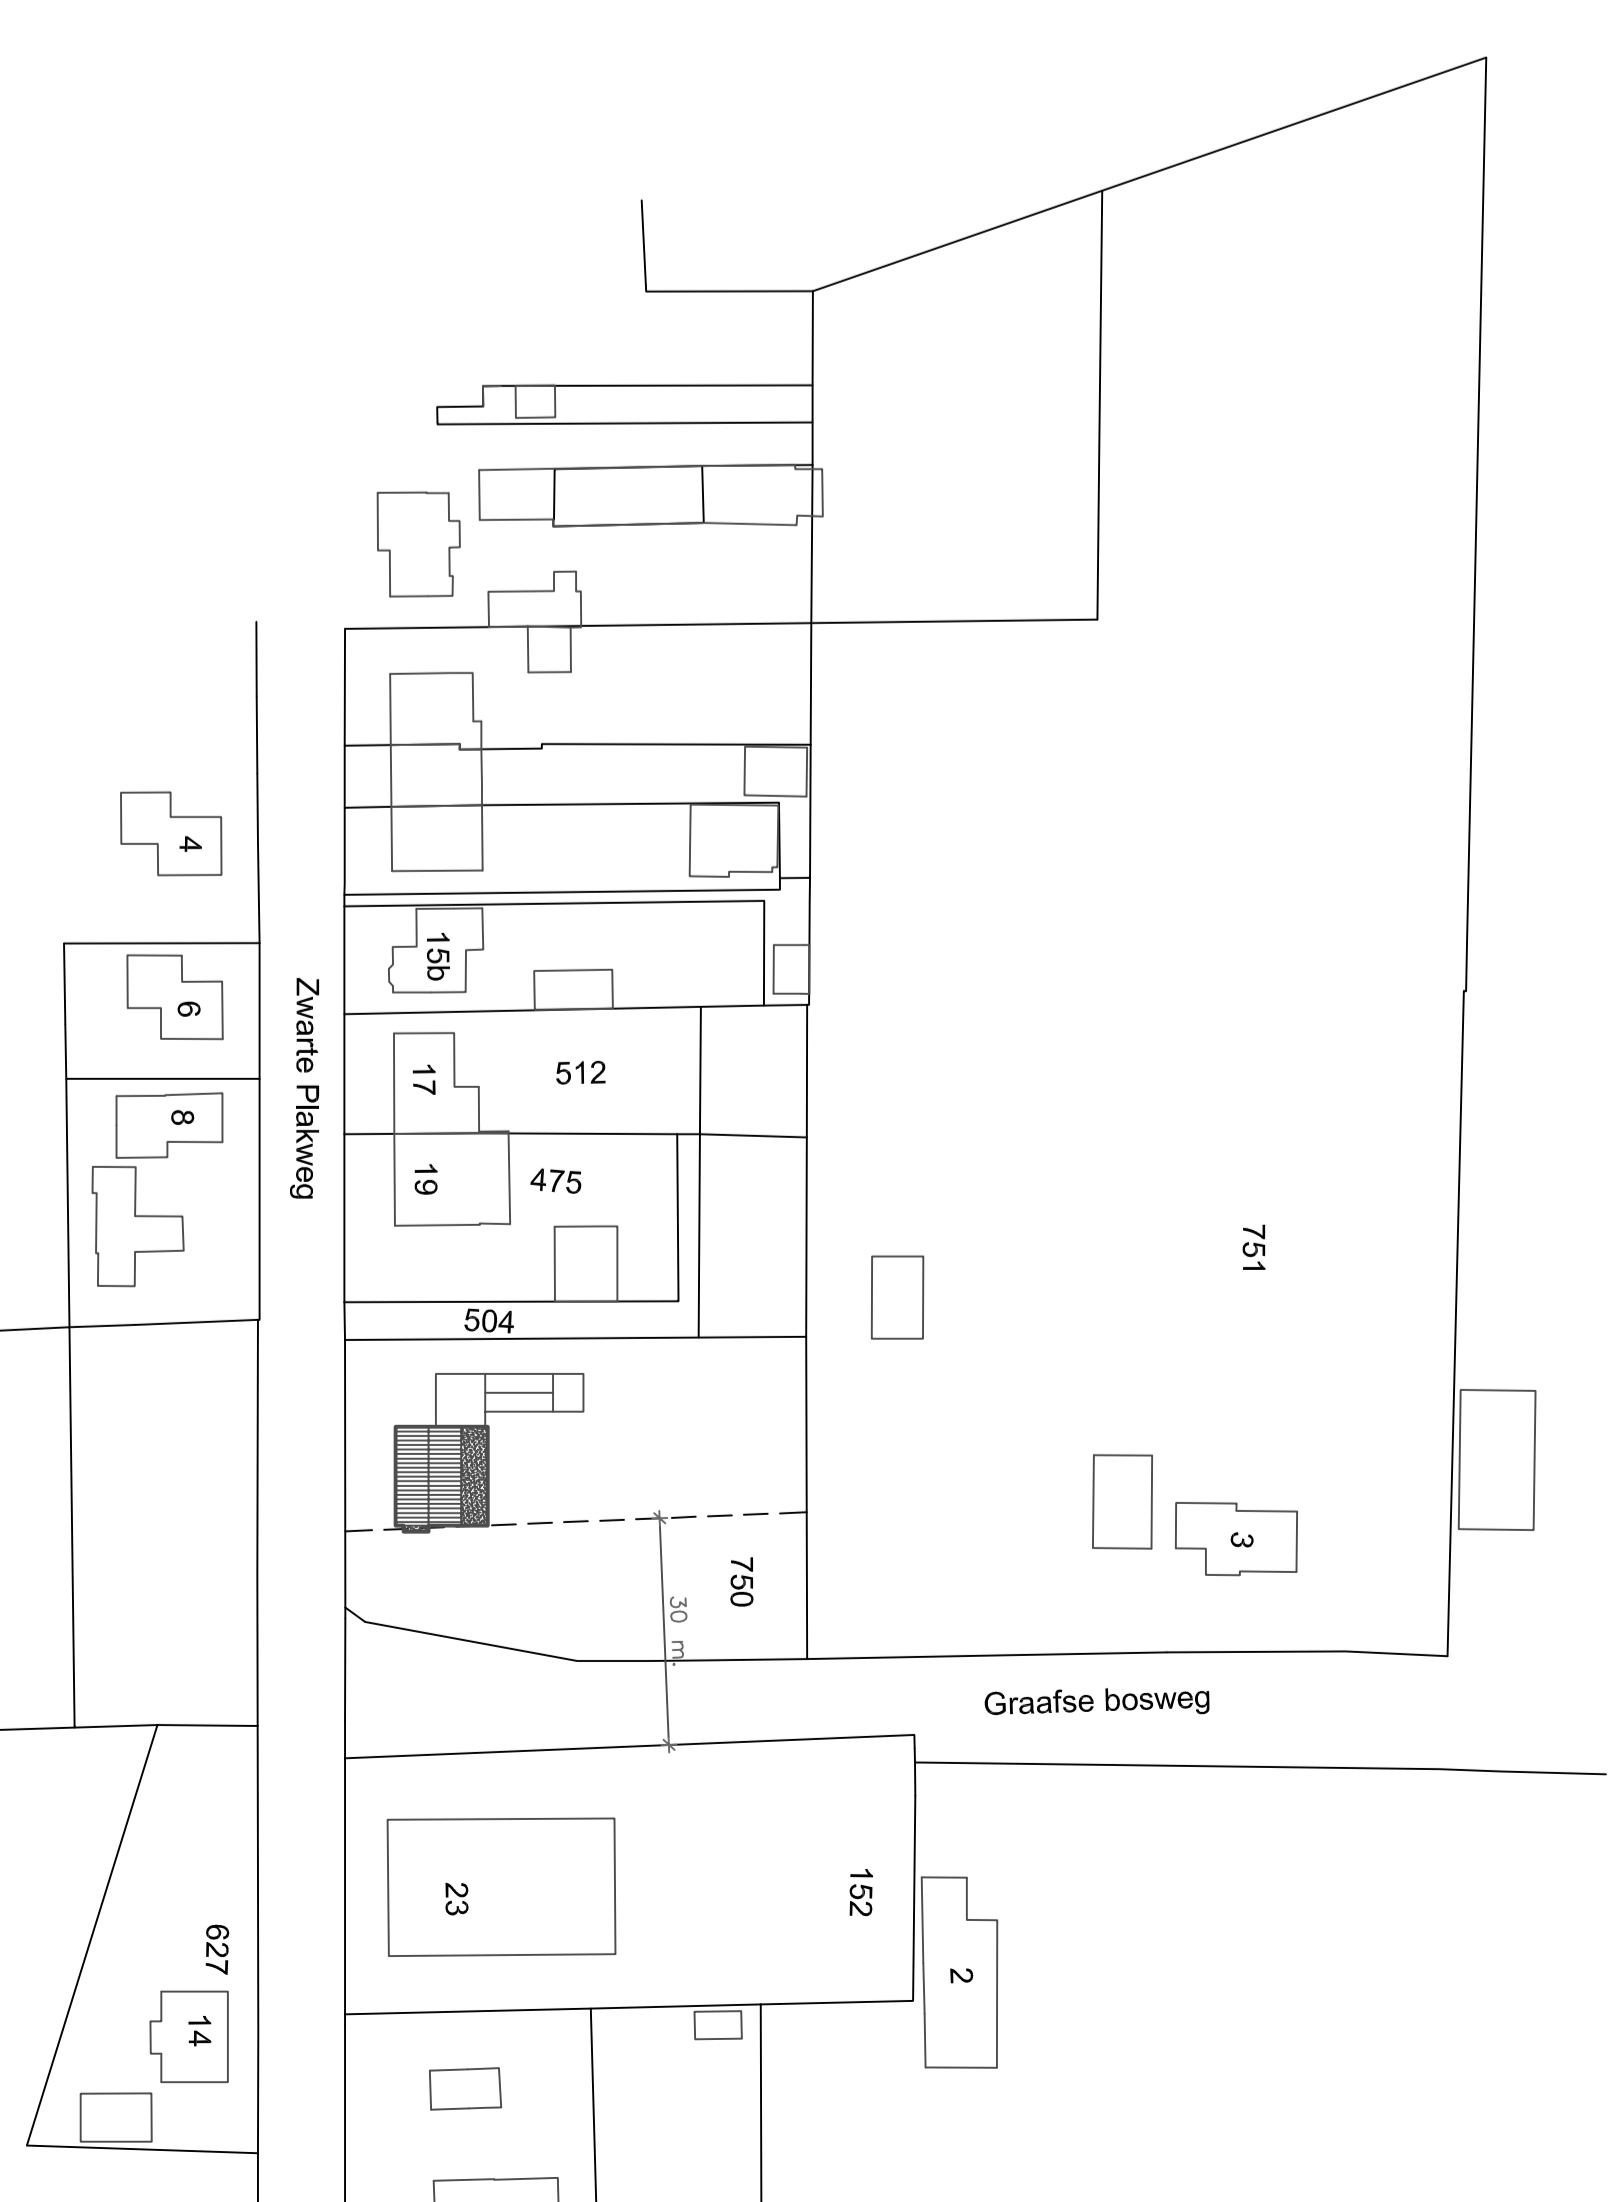

LINKER ZIJGEVEL

VOORGEVEL

KOPGEVEL RECHTS

ACHTERGEVEL

DOORSNEDEN

Situatie gemeente Horst
Sectie H nummer 750
Schaal 1:1000