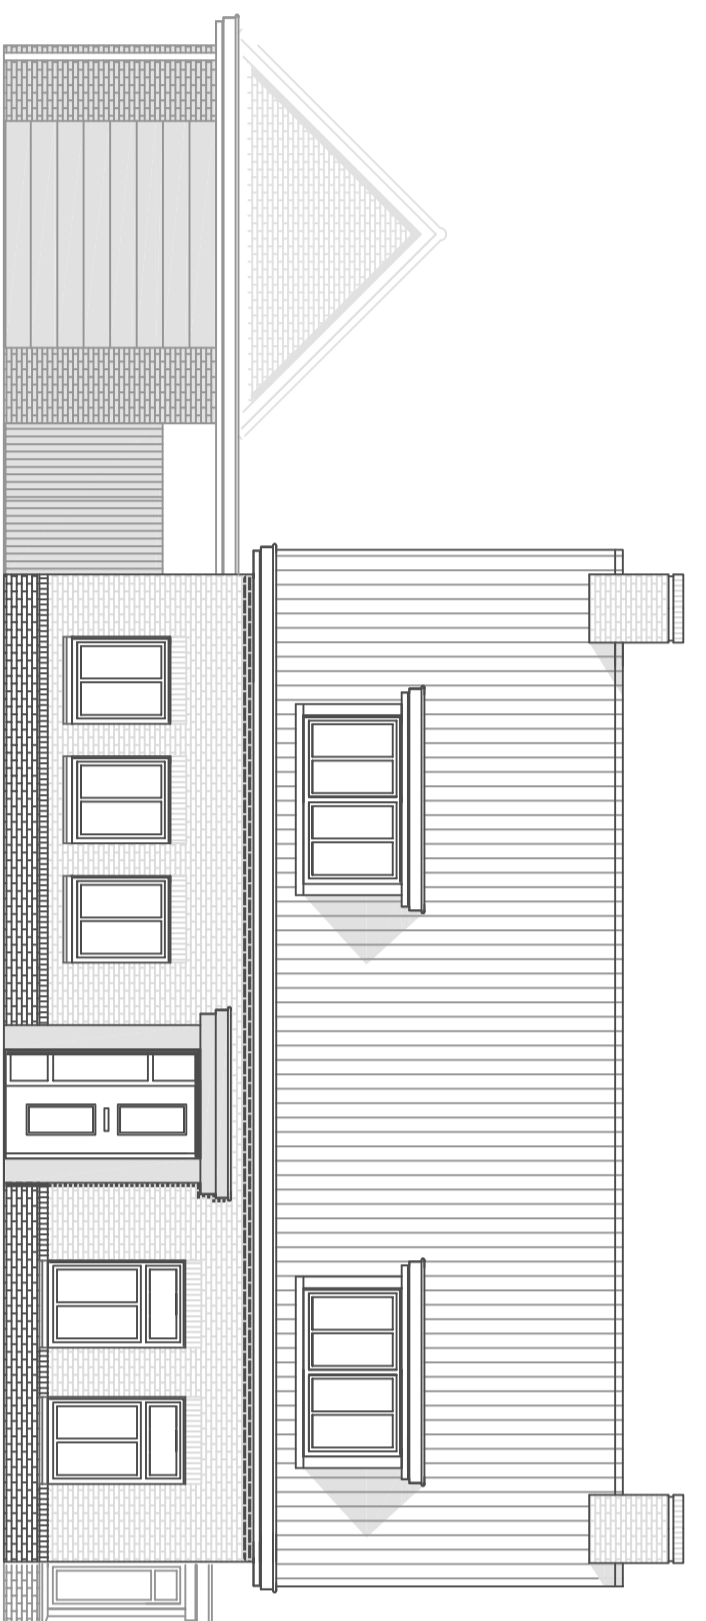

LINKER ZIJGEVEL

VOORGEVEL

KOPGEVEL RECHTS

ACHTERGEVEL

DOORSNEDEN

Situatie gemeente Horst
Sectie H nummer 750
Schaal 1:1000