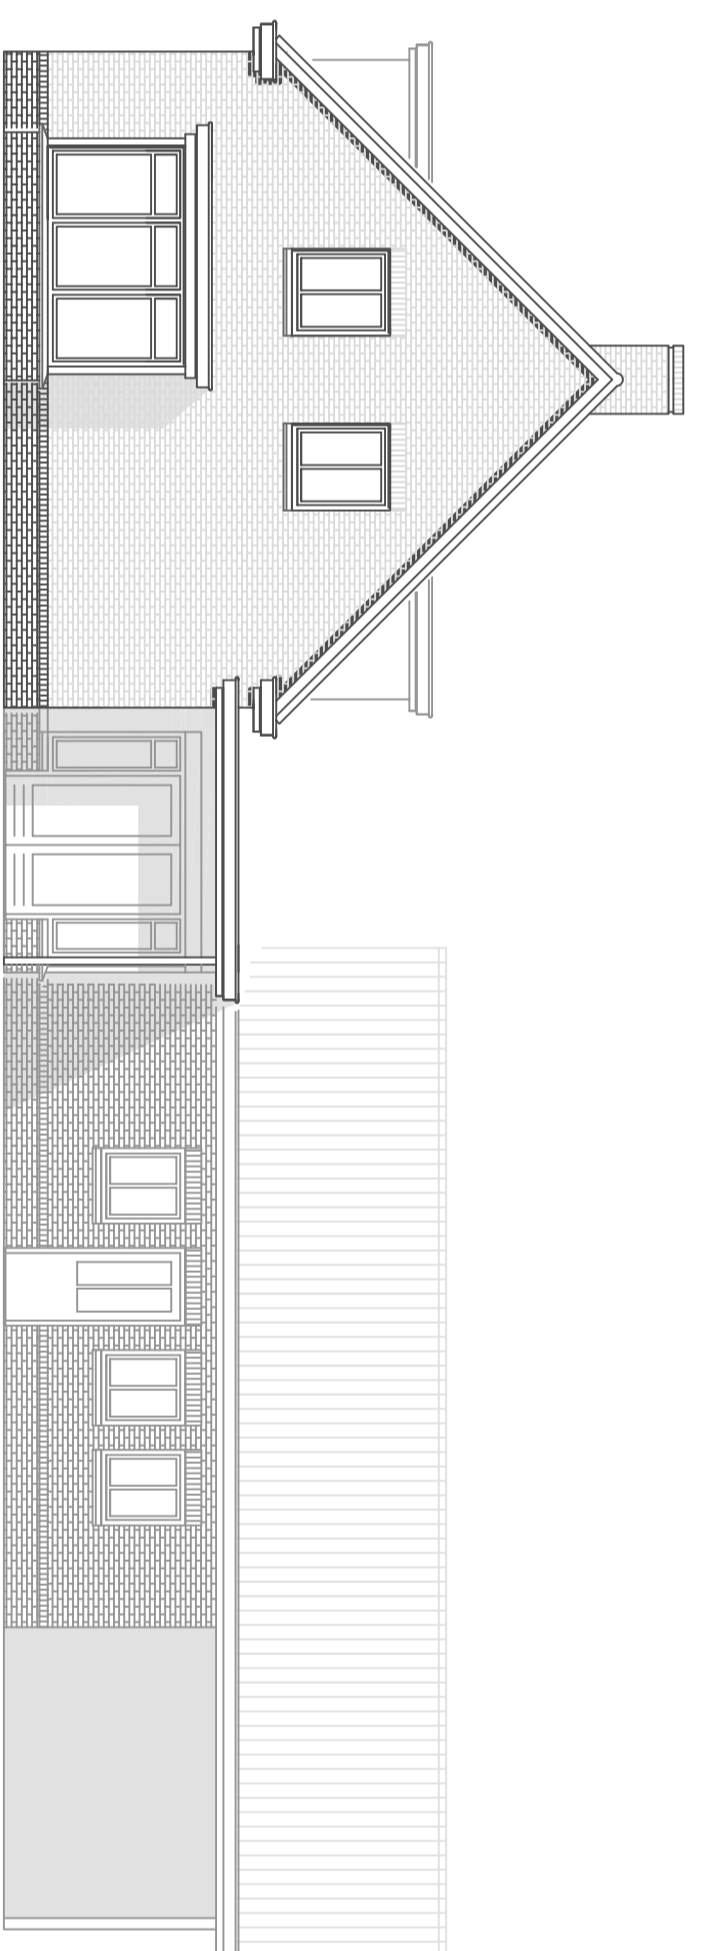

LINKER ZIJGEVEL

VOORGEVEL

KOPGEVEL RECHTS

ACHTERGEVEL

DOORSNEDEN

Situatie gemeente Horst
Sectie H nummer 750
Schaal 1:1000