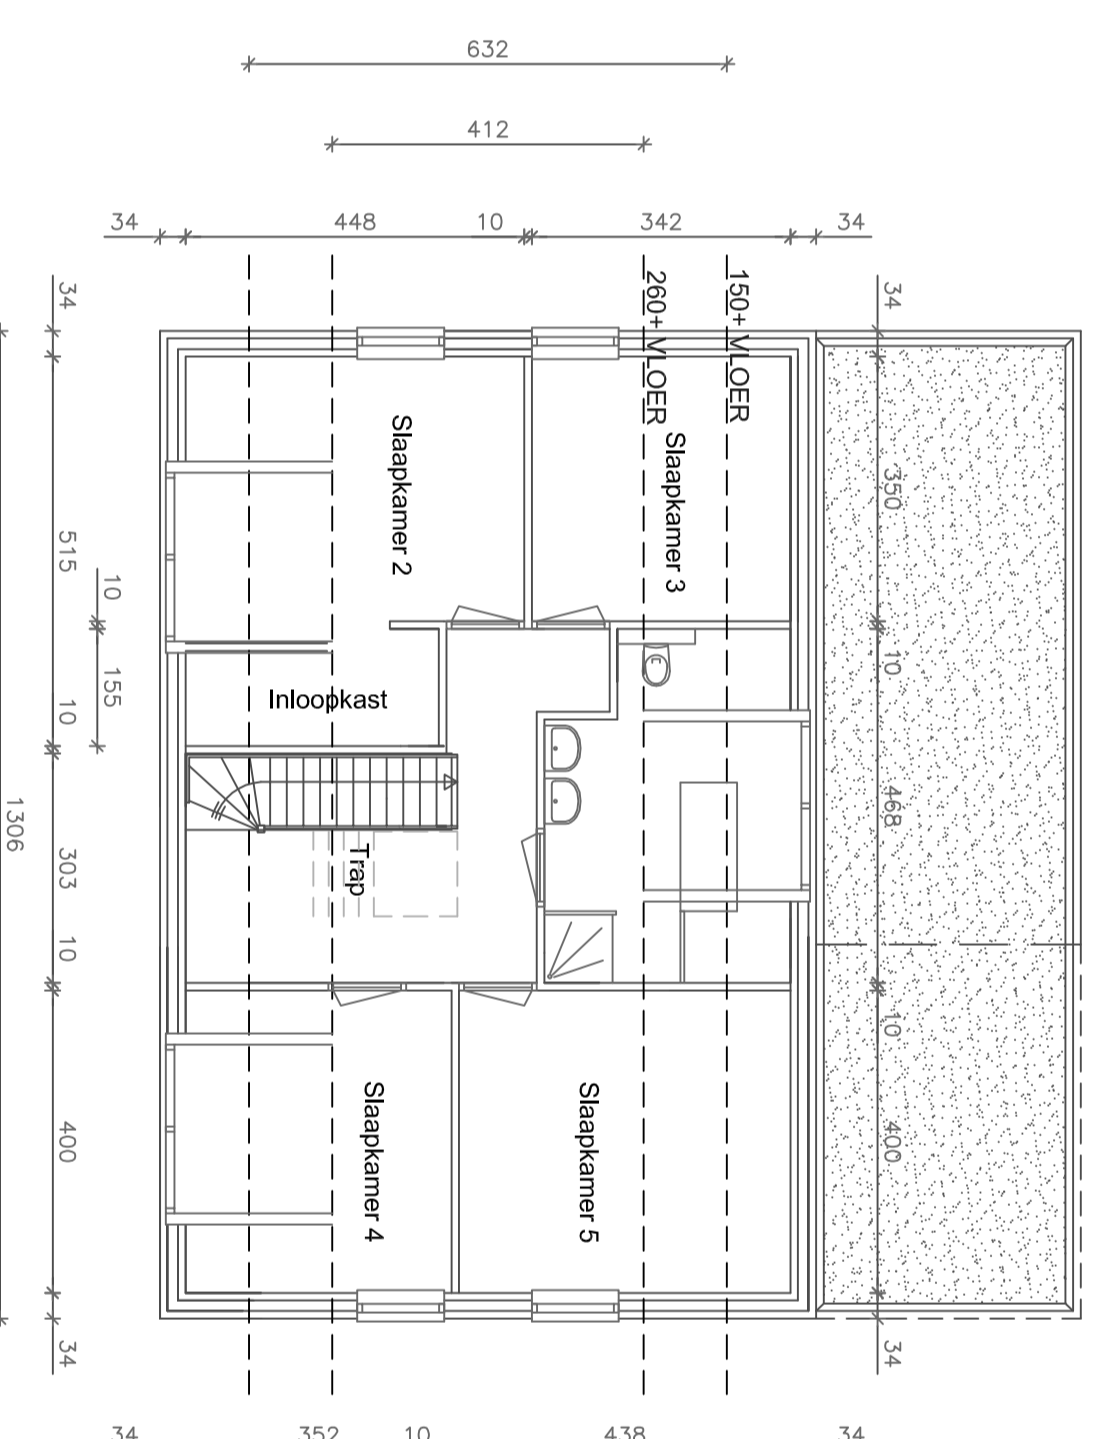

LINKER ZIJGEVEL

VOORGEVEL

KOPGEVEL RECHTS

ACHTERGEVEL

DOORSNEDEN

Situatie gemeente Horst
Sectie H nummer 750
Schaal 1:1000