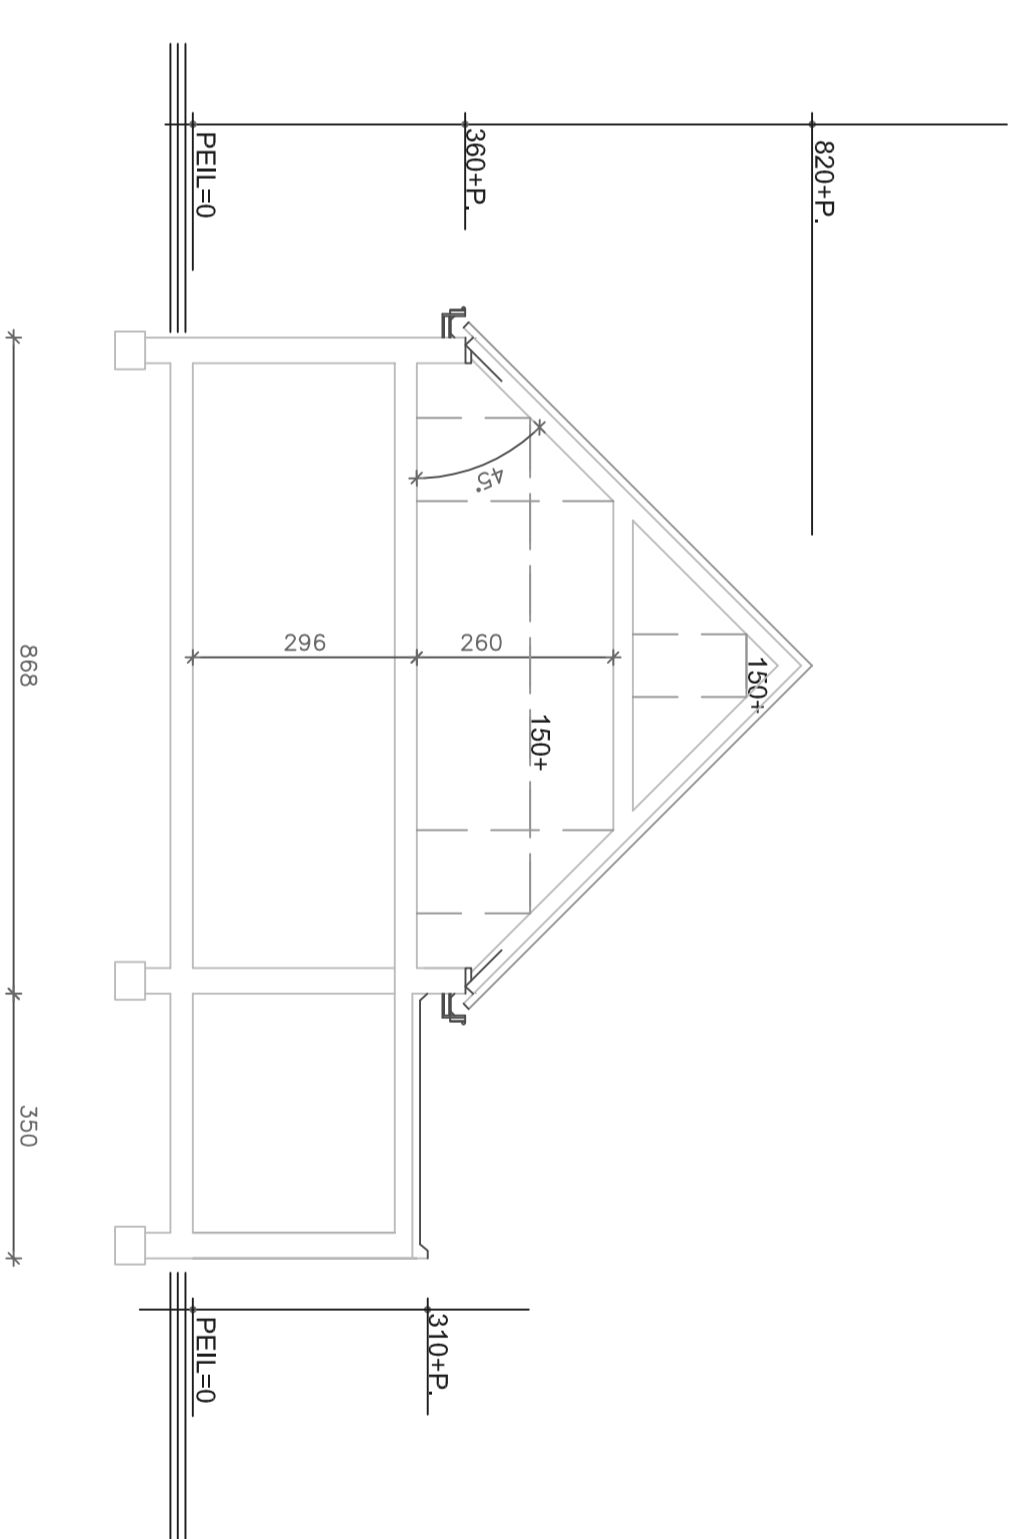

LINKER ZIJGEVEL

VOORGEVEL

KOPGEVEL RECHTS

ACHTERGEVEL

DOORSNEDEN

Situatie gemeente Horst
Sectie H nummer 750
Schaal 1:1000