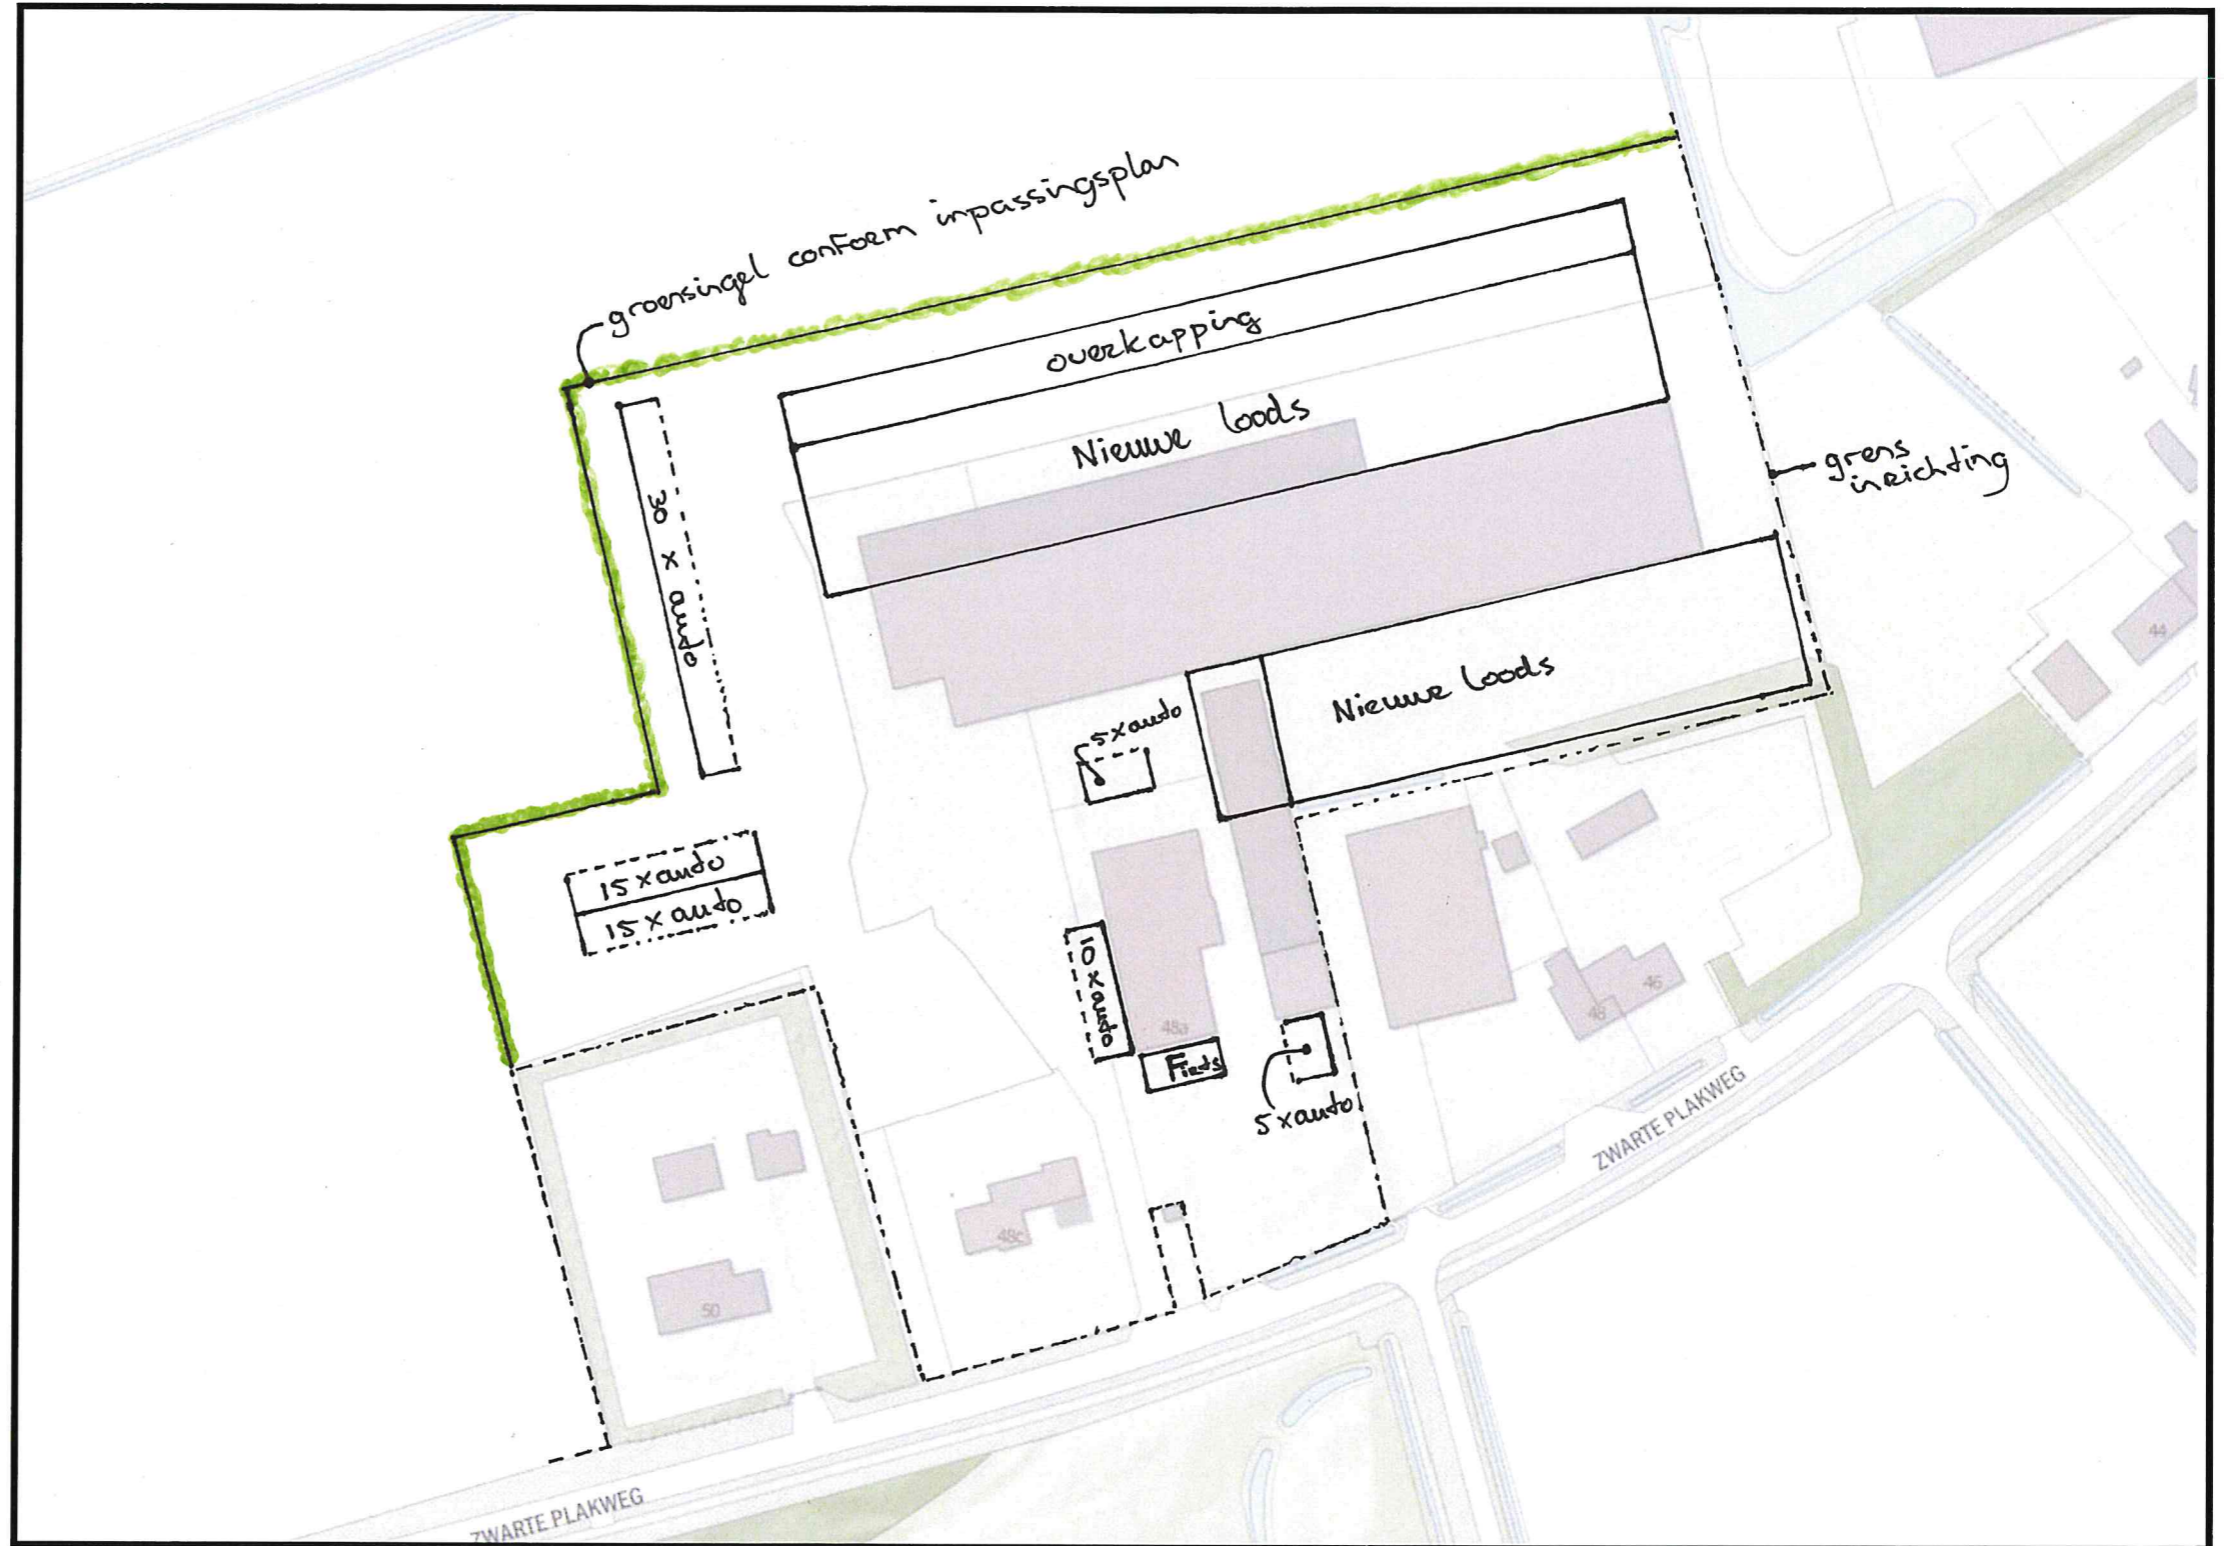

# Overzicht parkeerplaatsen

Zwarte Plakweg 48A

provincie limburg

schaal 1: 2000

0 20 40 60m

1 Parkeervak = 2,5 m x 5 m

In totaal 80 parkeerplaatsen aanwezig

Datum: 17-02-2021 - Aan deze kaart kunnen geen rechten worden ontleend.